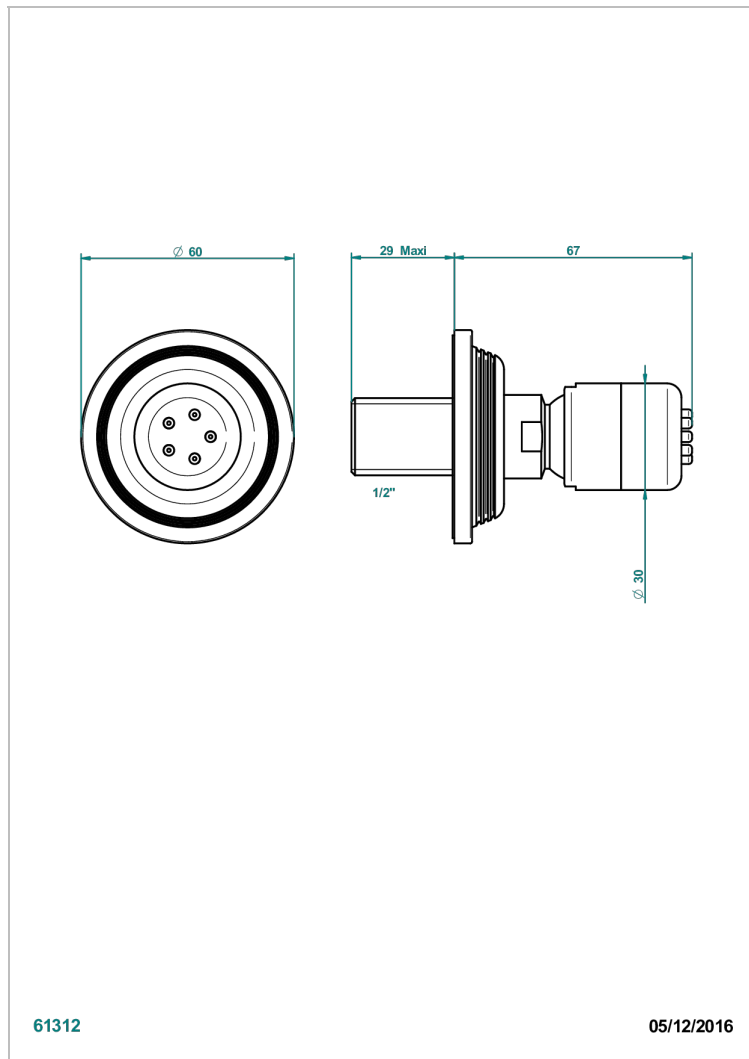

GRAND CENTRAL ONYX NOIR A MANETTES

U9N-290/B

Jet latéral avec buses - système Easyclean

CARACTÉRISTIQUES

- Grand Central Onyx noir à manettes
- Jet latéral avec buses - système Easyclean

SPÉCIFICATIONS TECHNIQUES