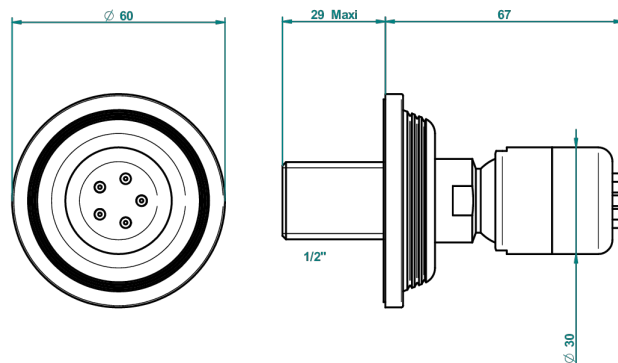

GRAND CENTRAL BLACK ONYX WITH LEVER

U9N-290/B

Ducha lateral 1/2" con chorros sistema easyclean

THG[®]
PARIS

61312

05/12/2016

CARACTERÍSTICAS

- Grand central Black Onyx with lever
- Ducha lateral 1/2" con chorros sistema easyclean

ESPECIFICACIONES TÉCNICAS

- Recommandé : 3 bars (max. 5 bars) - Advised : 43,5 psi (max. 72 psi)
- 4 l/min à 3 bars (1.1 gpm at 43.5 psi)

ACABADOS DISPONIBLES

Bronce claro - D01
Cerámica negra mate - D30
Cobre viejo mate - H07
Cromo - A02
Cromo mate - C02
Dorado - F01