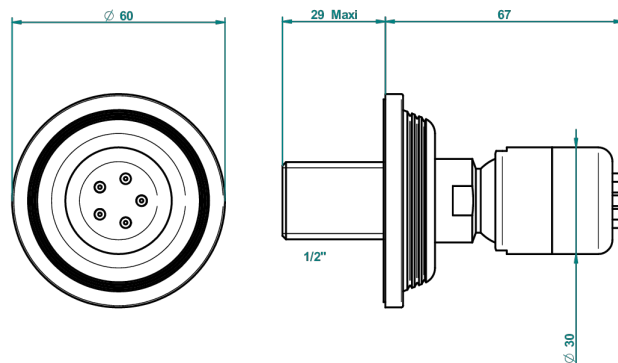

GRAND CENTRAL BLACK ONYX WITH LEVER

U9N-290/B

Seitenbrause mit Kugelgelenk 1/2" und Easyclean-System

THG[®]
PARIS

61312

05/12/2016

EIGENSCHAFTEN

- Grand central Black Onyx with lever
- Seitenbrause mit Kugelgelenk 1/2" und Easyclean-System

TECHNISCHE DATEN

- Recommandé : 3 bars (max. 5 bars) - Advised : 43,5 psi (max. 72 psi)
- 4 l/min à 3 bars (1.1 gpm at 43.5 psi)

VERFÜGBARE OBERFLÄCHEN

Altnickel - H28
Blassgold - F30
Blassgold matt unlackiert - F31
Bronze hell - D01
Chrom - A02
Chrom matt - C02