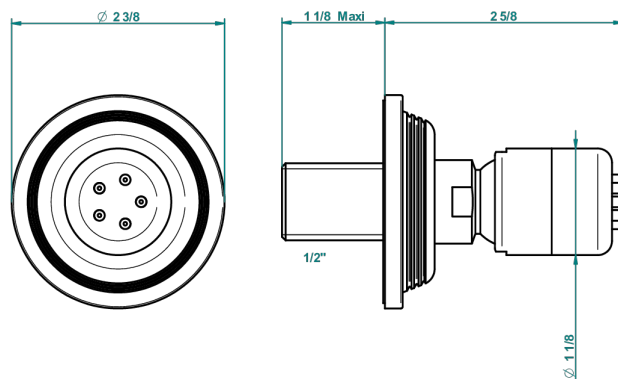

GRAND CENTRAL BLACK ONYX WITH LEVER

U9N-290/B

Ducha lateral 1/2" con chorros sistema easyclean

THG[®]
PARIS

61312

05/12/2016

CARACTERÍSTICAS

- Grand central Black Onyx with lever
- Ducha lateral 1/2" con chorros sistema easyclean

ESPECIFICACIONES TÉCNICAS

- Recommandé : 3 bars (max. 5 bars) - Advised : 43,5 psi (max. 72 psi)
- 4 l/min à 3 bars (1.1 gpm at 43.5 psi)

ACABADOS DISPONIBLES

Bronce claro - D01
Cerámica negra mate - D30
Cobre viejo mate - H07
Cromo - A02
Cromo mate - C02
Dorado - F01