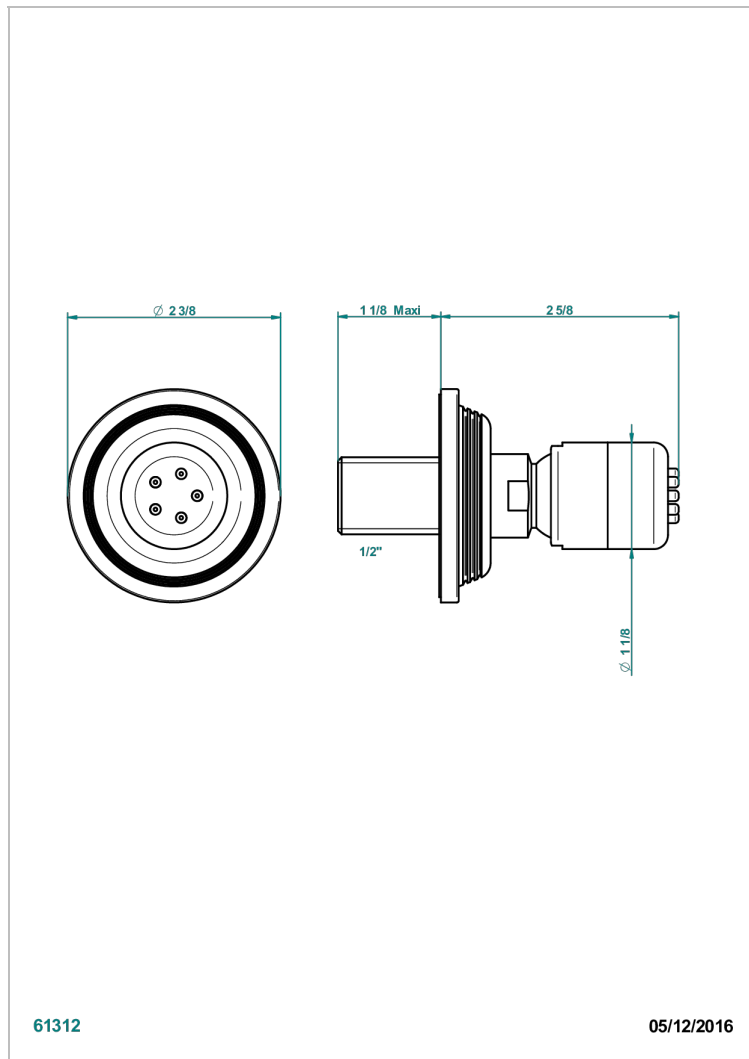

GRAND CENTRAL BLACK ONYX WITH LEVER

U9N-290/B

Seitenbrause mit Kugelgelenk 1/2" und Easyclean-System

61312

05/12/2016

EIGENSCHAFTEN

- Grand central Black Onyx with lever
- Seitenbrause mit Kugelgelenk 1/2" und Easyclean-System

TECHNISCHE DATEN

- Recommandé : 3 bars (max. 5 bars) - Advised : 43,5 psi (max. 72 psi)
- 4 l/min à 3 bars (1.1 gpm at 43.5 psi)

VERFÜGBARE OBERFLÄCHEN

Altnickel - H28
Blassgold - F30
Blassgold matt unlackiert - F31
Bronze hell - D01
Chrom - A02
Chrom matt - C02