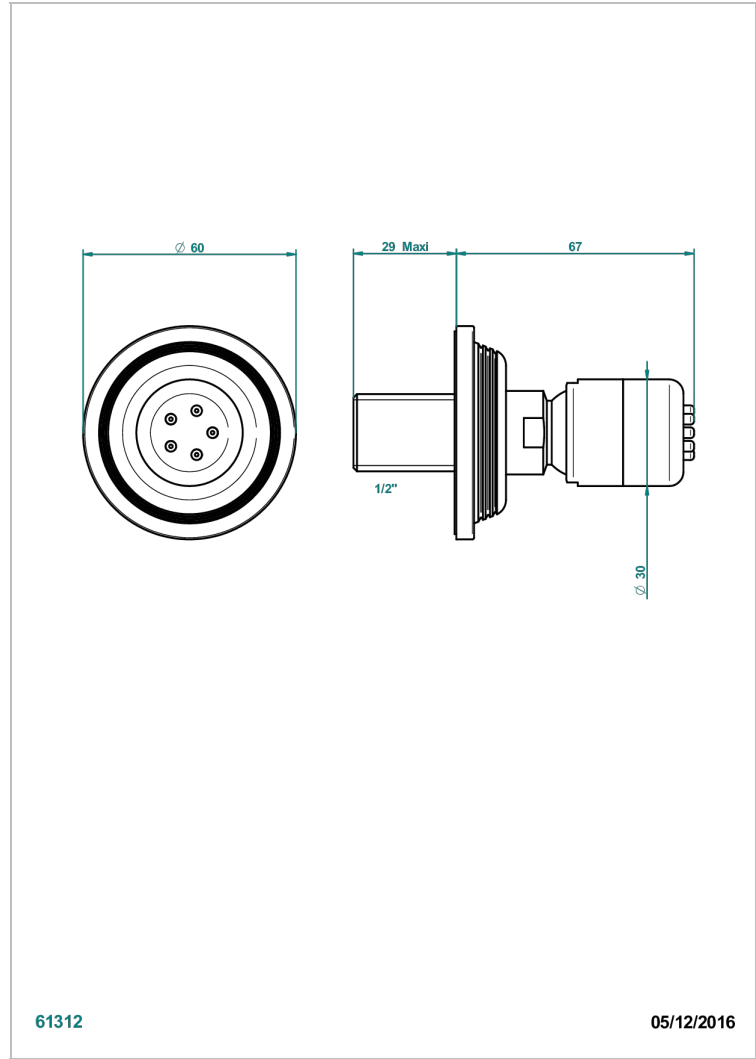

GRAND CENTRAL BLACK ONYX

U9M-290/B

Ducha lateral 1/2" con chorros sistema easyclean

THG[®]
PARIS

CARACTERÍSTICAS

- Grand central Black Onyx
- Ducha lateral 1/2" con chorros sistema easyclean

ESPECIFICACIONES TÉCNICAS

- Recommandé : 3 bars (max. 5 bars) - Advised : 43,5 psi (max. 72 psi)
- 4 l/min à 3 bars (1.1 gpm at 43.5 psi)

ACABADOS DISPONIBLES

Bronce claro - D01
Cerámica negra mate - D30
Cobre viejo mate - H07
Cromo - A02
Cromo mate - C02
Dorado - F01