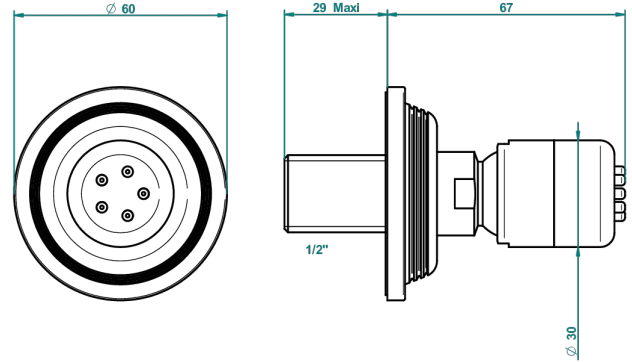

GRAND CENTRAL BLACK ONYX

U9M-290/B

Seitenbrause mit Kugelgelenk 1/2" und Easyclean-System

THG[®]
PARIS

61312

05/12/2016

EIGENSCHAFTEN

- Grand central Black Onyx
- Seitenbrause mit Kugelgelenk 1/2" und Easyclean-System

TECHNISCHE DATEN

- Recommandé : 3 bars (max. 5 bars) - Advised : 43,5 psi (max. 72 psi)
- 4 l/min à 3 bars (1.1 gpm at 43.5 psi)

VERFÜGBARE OBERFLÄCHEN

Altnickel - H28
Blassgold - F30
Blassgold matt unlackiert - F31
Bronze hell - D01
Chrom - A02
Chrom matt - C02