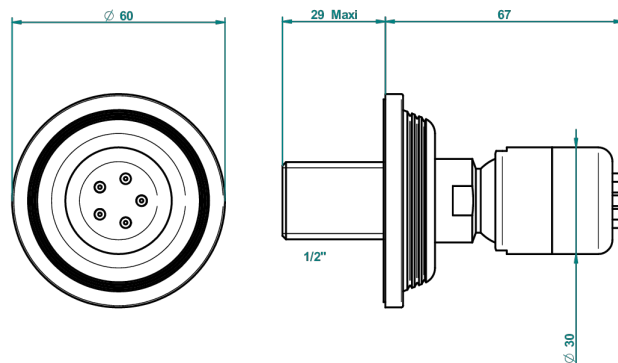

# GRAND CENTRAL BLACK ONYX

U9M-290/B

带喷头侧喷淋浴 - Easyclean系统

THG<sup>®</sup>  
PARIS

61312

05/12/2016