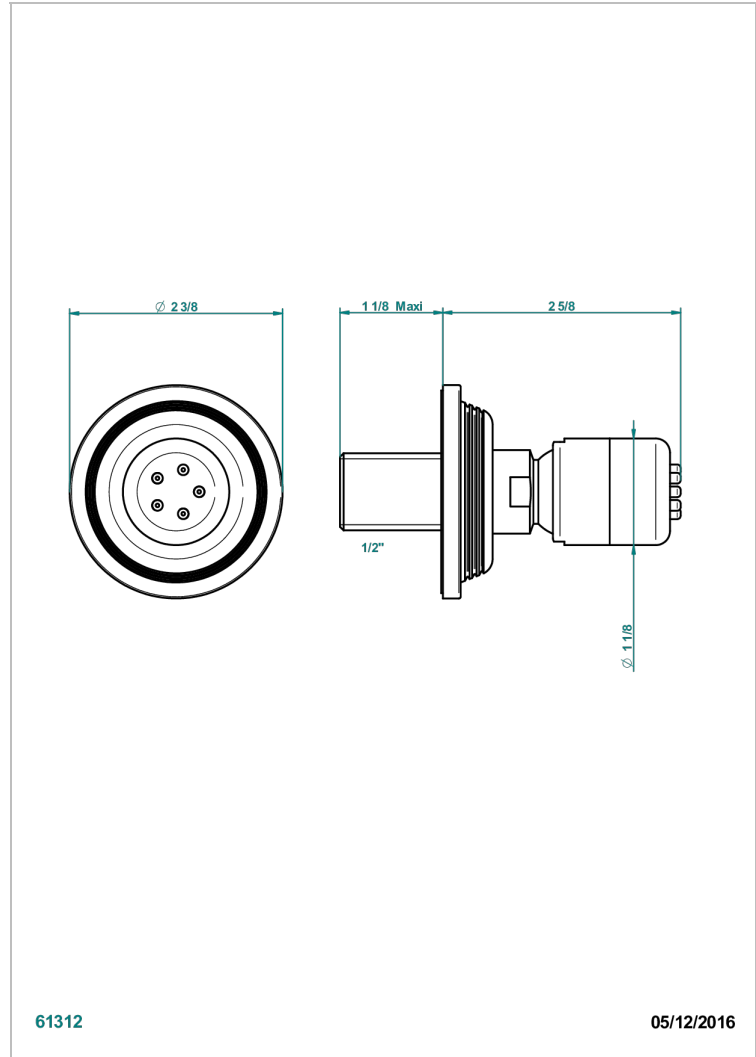

# GRAND CENTRAL BLACK ONYX

U9M-290/B

Ducha lateral 1/2" con chorros sistema easyclean

THG<sup>®</sup>  
PARIS

61312

05/12/2016

## CARACTERÍSTICAS

- Grand central Black Onyx
- Ducha lateral 1/2" con chorros sistema easyclean