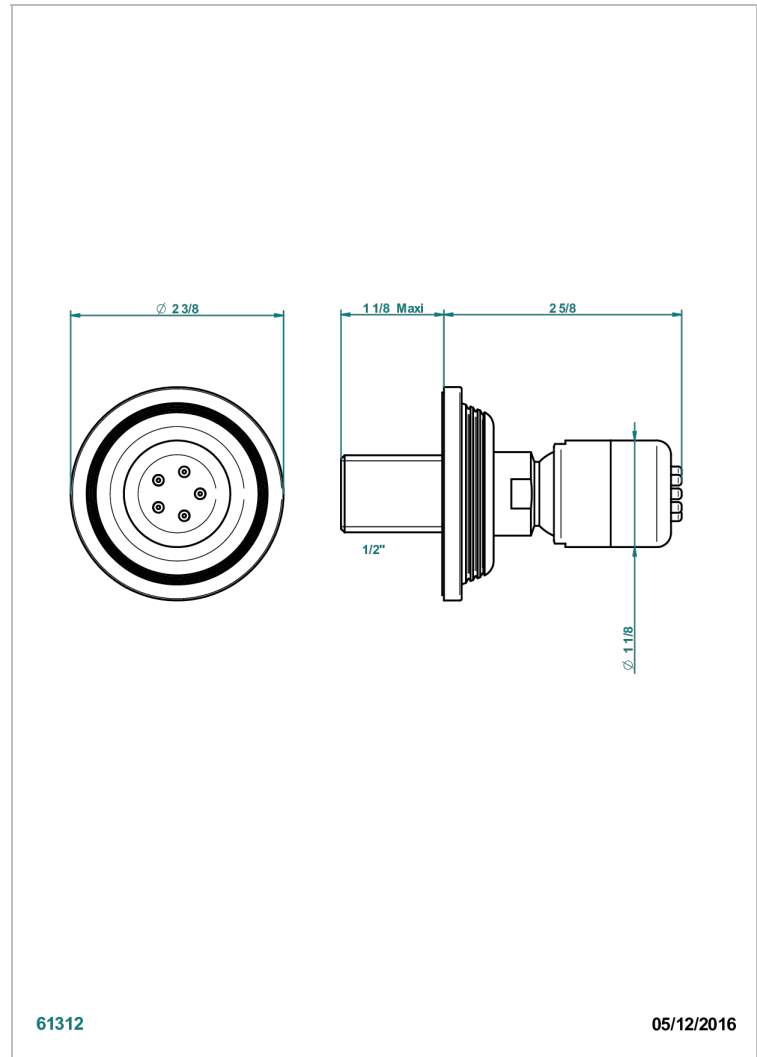

GRAND CENTRAL BLACK ONYX

U9M-290/B

Seitenbrause mit Kugelgelenk 1/2" und Easyclean-System

THG[®]
PARIS

EIGENSCHAFTEN

- Grand central Black Onyx
- Seitenbrause mit Kugelgelenk 1/2" und Easyclean-System

TECHNISCHE DATEN

- Recommandé : 3 bars (max. 5 bars) - Advised : 43,5 psi (max. 72 psi)
- 4 l/min à 3 bars (1.1 gpm at 43.5 psi)

VERFÜGBARE OBERFLÄCHEN

Altnickel - H28
Blassgold - F30
Blassgold matt unlackiert - F31
Bronze hell - D01
Chrom - A02
Chrom matt - C02