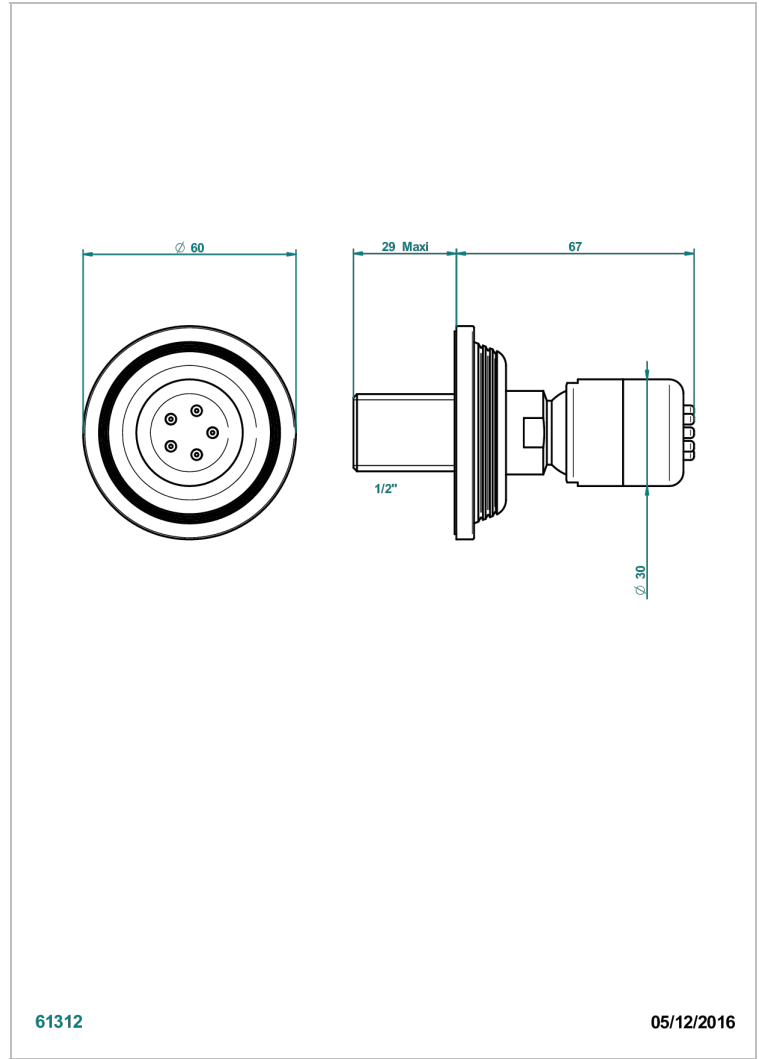

# GRAND CENTRAL METAL

U9K-290/B

Ducha lateral 1/2" con chorros sistema easyclean

THG<sup>®</sup>  
PARIS

## CARACTERÍSTICAS

- Grand central Metal
- Ducha lateral 1/2" con chorros sistema easyclean