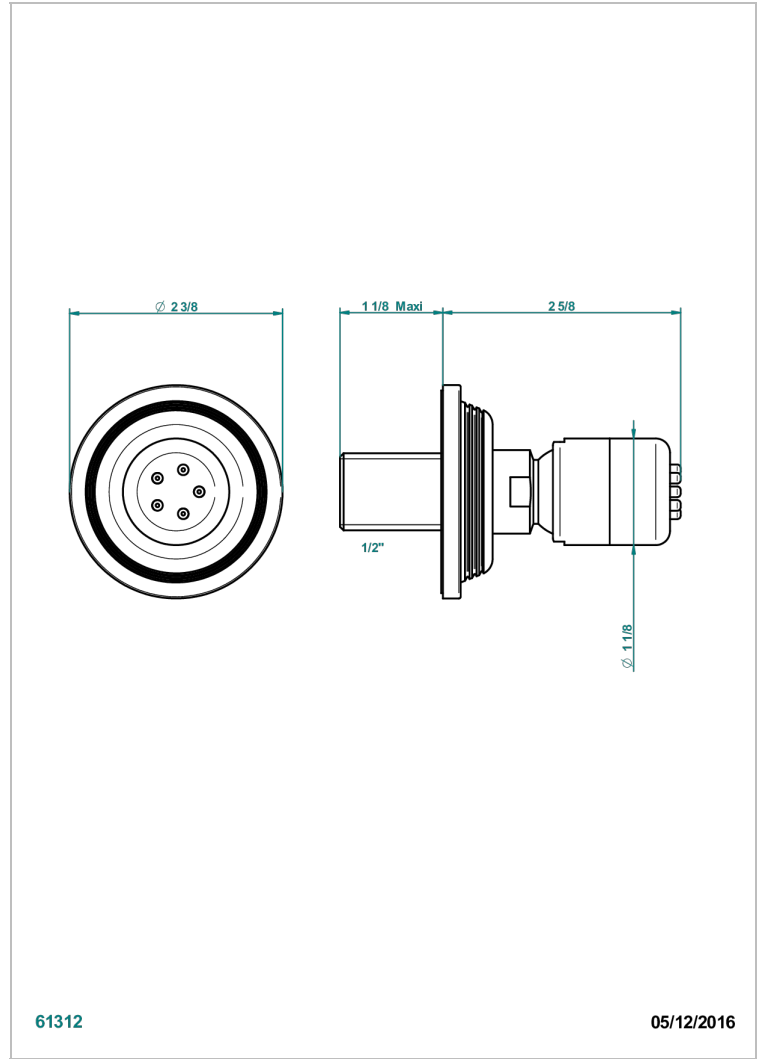

# GRAND CENTRAL METAL

U9K-290/B

Ducha lateral 1/2" con chorros sistema easyclean

THG<sup>®</sup>  
PARIS

61312

05/12/2016

## CARACTERÍSTICAS

- Grand central Metal
- Ducha lateral 1/2" con chorros sistema easyclean