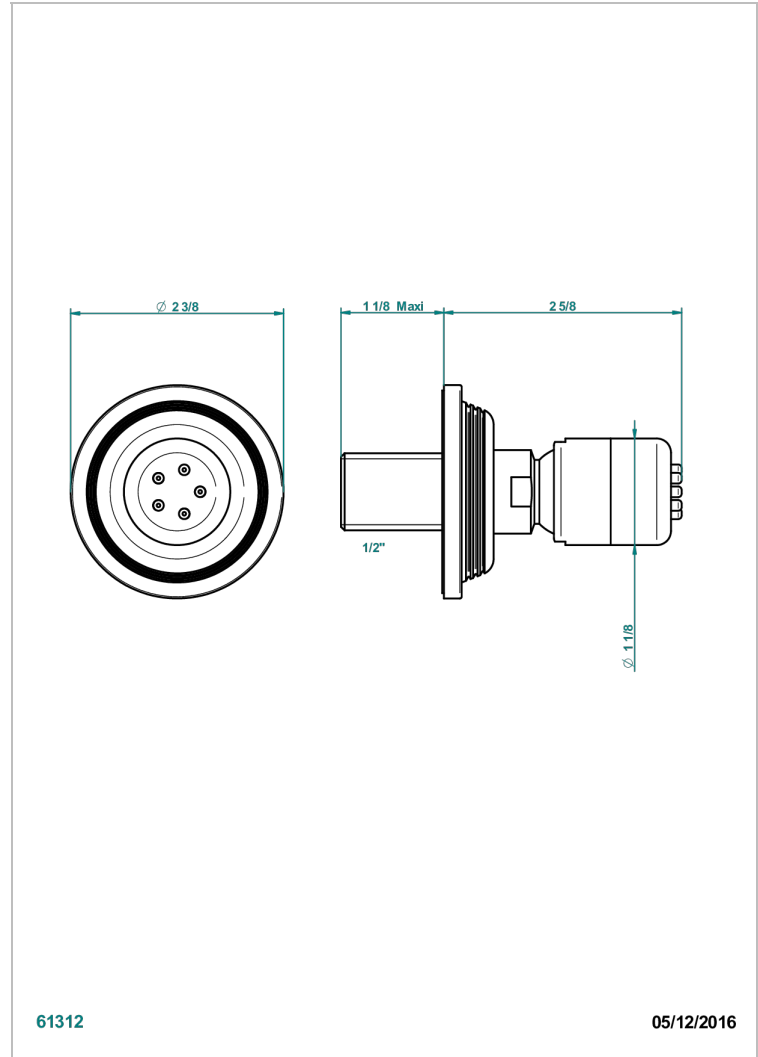

# GRAND CENTRAL METAL

U9K-290/B

Seitenbrause mit Kugelgelenk 1/2" und Easyclean-System

THG<sup>®</sup>  
PARIS

61312

05/12/2016

## EIGENSCHAFTEN

- Grand central Metal
- Seitenbrause mit Kugelgelenk 1/2" und Easyclean-System