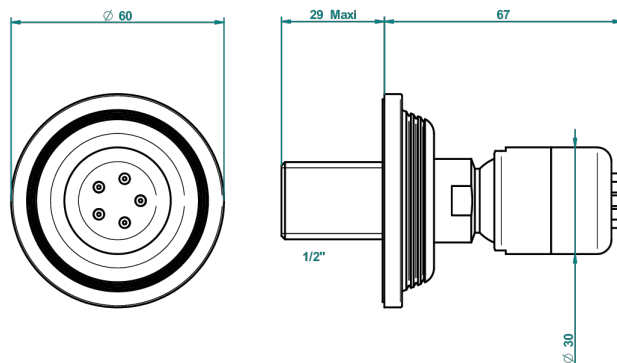

# WEST COAST WHITE ONYX WITH LEVER HANDLES

U9H-290/B

Seitenbrause mit Kugelgelenk 1/2" und Easyclean-System

THG<sup>®</sup>  
PARIS

61312

05/12/2016

## EIGENSCHAFTEN

- West Coast White Onyx with lever handles
- Seitenbrause mit Kugelgelenk 1/2" und Easyclean-System