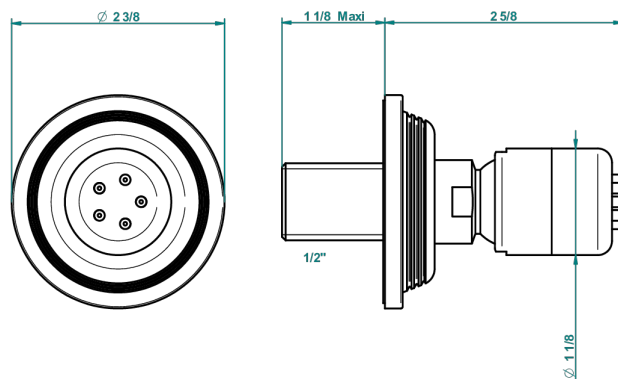

# WEST COAST WHITE ONYX WITH LEVER HANDLES

U9H-290/B

Seitenbrause mit Kugelgelenk 1/2" und Easyclean-System

THG<sup>®</sup>  
PARIS

61312

05/12/2016

## EIGENSCHAFTEN

- West Coast White Onyx with lever handles
- Seitenbrause mit Kugelgelenk 1/2" und Easyclean-System