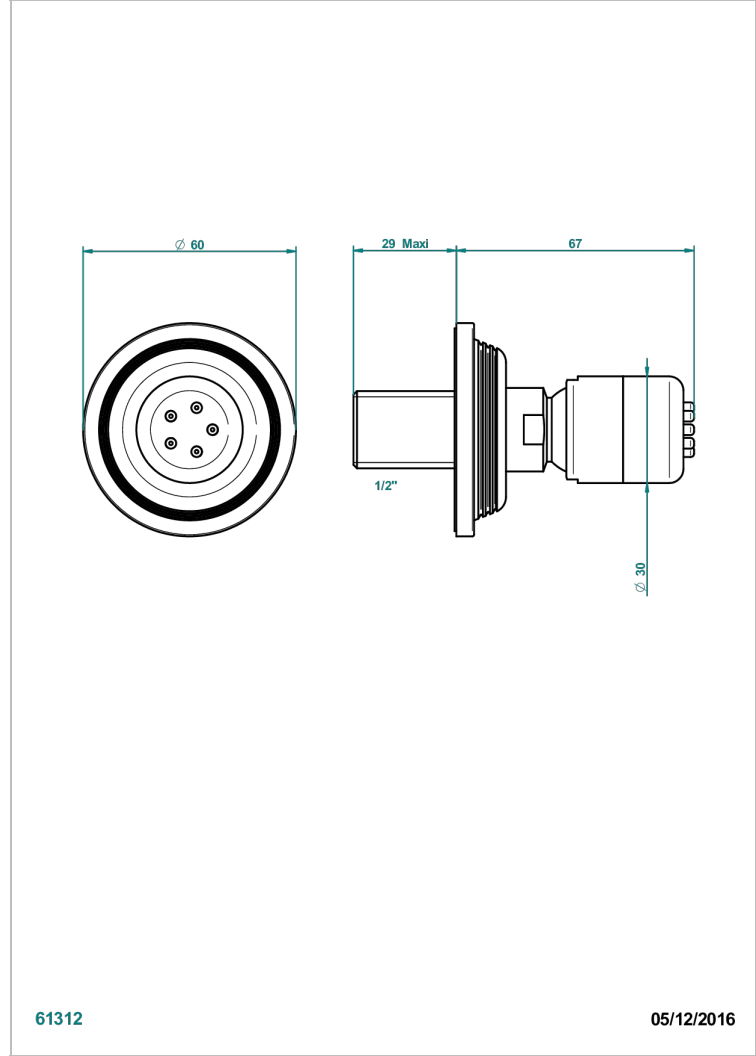

WEST COAST WHITE ONYX

U9G-290/B

Seitenbrause mit Kugelgelenk 1/2" und Easyclean-System

THG[®]
PARIS

EIGENSCHAFTEN

- West Coast White Onyx
- Seitenbrause mit Kugelgelenk 1/2" und Easyclean-System

TECHNISCHE DATEN

- Recommandé : 3 bars (max. 5 bars) - Advised : 43,5 psi (max. 72 psi)
- 4 l/min à 3 bars (1.1 gpm at 43.5 psi)

VERFÜGBARE OBERFLÄCHEN

Altnickel - H28
Blassgold - F30
Blassgold matt unlackiert - F31
Bronze hell - D01
Chrom - A02
Chrom matt - C02