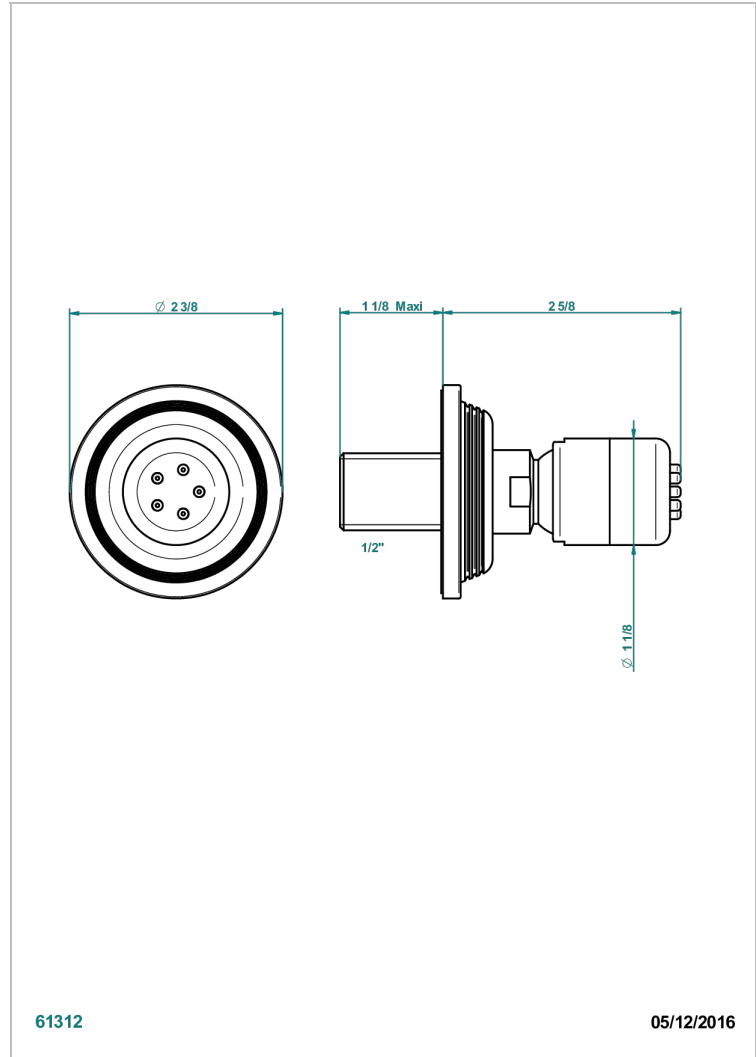

WEST COAST WHITE ONYX

U9G-290/B

Seitenbrause mit Kugelgelenk 1/2" und Easyclean-System

THG[®]
PARIS

EIGENSCHAFTEN

- West Coast White Onyx
- Seitenbrause mit Kugelgelenk 1/2" und Easyclean-System

TECHNISCHE DATEN

- Recommandé : 3 bars (max. 5 bars) - Advised : 43,5 psi (max. 72 psi)
- 4 l/min à 3 bars (1.1 gpm at 43.5 psi)

VERFÜGBARE OBERFLÄCHEN

Altnickel - H28
Blassgold - F30
Blassgold matt unlackiert - F31
Bronze hell - D01
Chrom - A02
Chrom matt - C02