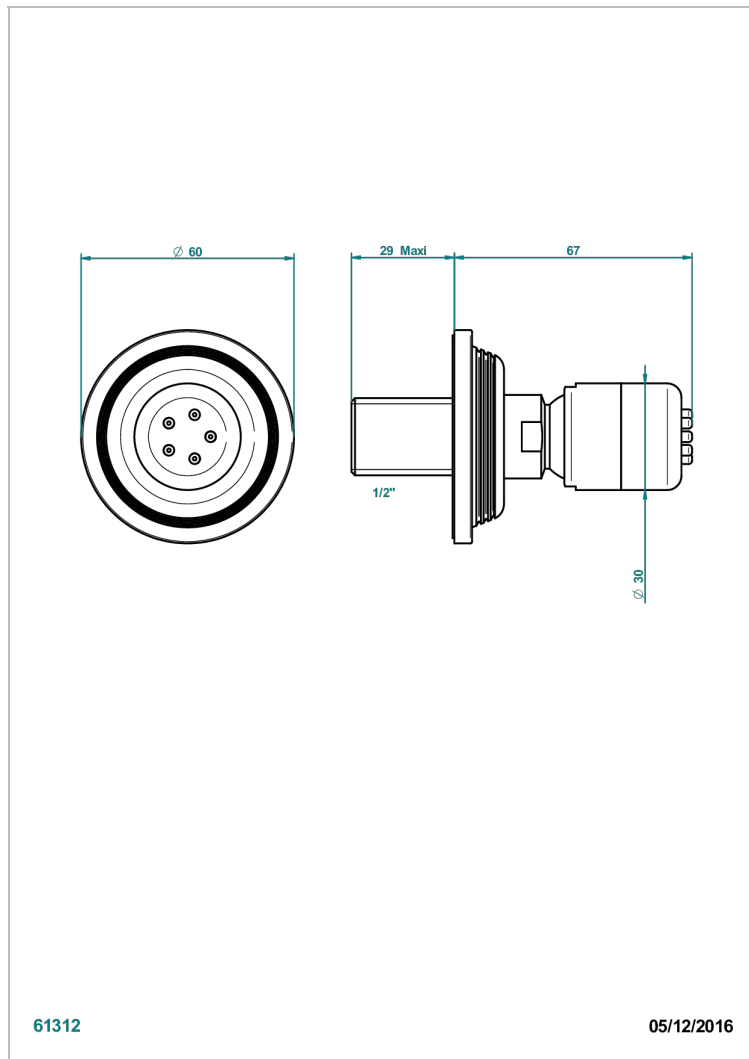

# WEST COAST BLACK ONYX WITH LEVER

U9F-290/B

Ducha lateral 1/2" con chorros sistema easyclean

THG<sup>®</sup>  
PARIS

## CARACTERÍSTICAS

- West Coast Black Onyx with lever
- Ducha lateral 1/2" con chorros sistema easyclean