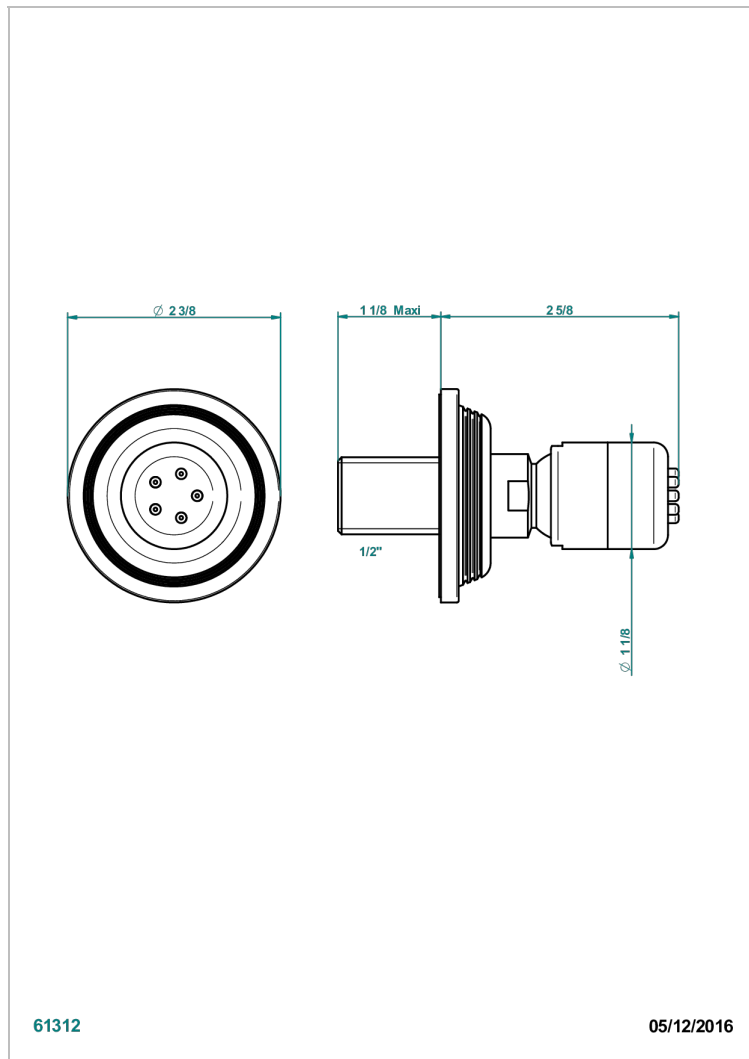

# WEST COAST BLACK ONYX WITH LEVER

U9F-290/B

Ducha lateral 1/2" con chorros sistema easyclean

THG<sup>®</sup>  
PARIS

## CARACTERÍSTICAS

- West Coast Black Onyx with lever
- Ducha lateral 1/2" con chorros sistema easyclean