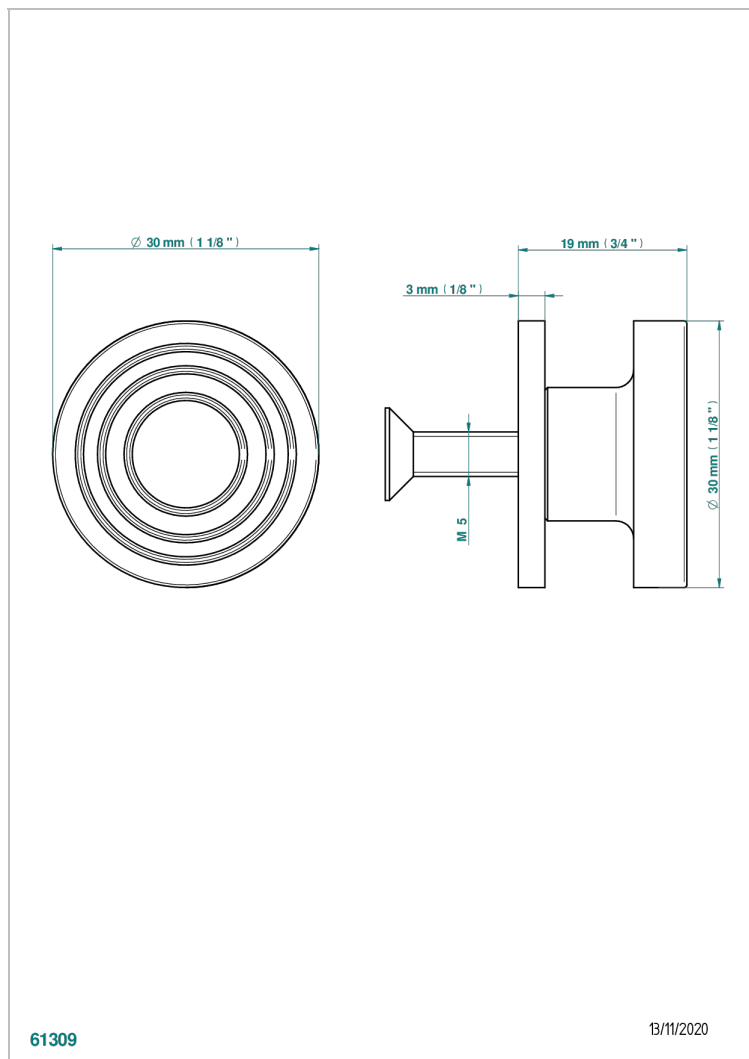

GRAND CENTRAL ONYX BLANC A MANETTES

U9S-26BP

THG[®]
PARIS

Bouton moyen modèle

CARACTÉRISTIQUES

- Grand Central Onyx blanc à manettes
- Bouton moyen modèle

FINITIONS DISPONIBLES

Bronze clair - D01
Chromé - A02
Chromé mat - C02
Doré brillant - F01
Doré mat - F07
Laiton fumé naturel - A13

Nickel brillant - B01
Nickel mat - C01
Noir mat céramique - D30
Or pâle - F30
Or pâle mat - F31
Pvd blush - H62

Pvd blush mat - H60
Pvd couleur bronze brown - F33
Pvd couleur bronze brown - mat - F34
Pvd couleur doré - H52
Pvd couleur doré mat - H53
Pvd couleur laiton - H49

Pvd couleur laiton mat - H50
Pvd couleur nickel - H55
Pvd couleur nickel mat - H56
Pvd graphite - H64
Pvd graphite mat - H65
Pvd umber - H66

Pvd umber mat - H67
Vieux cuivre rouge mat - H07
Vieux nickel - H28