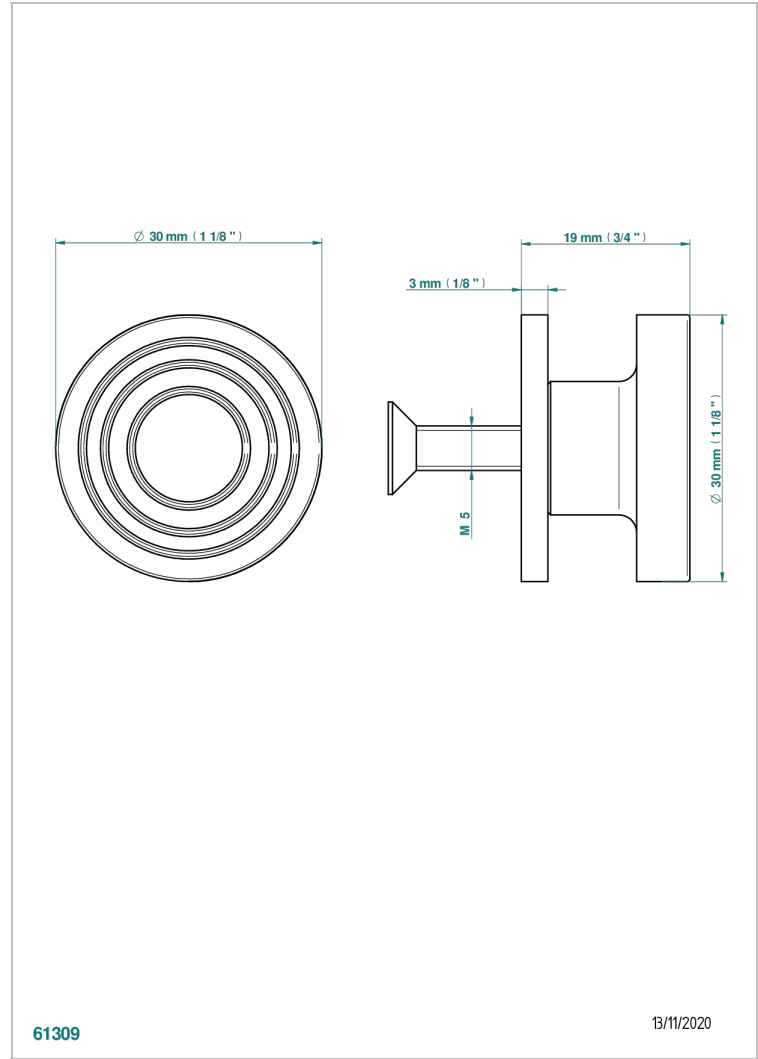

# GRAND CENTRAL WHITE ONYX WITH LEVER HANDLES

U9S-26BP

Tirador medio modelo

## CARACTERÍSTICAS

- Grand central White Onyx with lever handles
- Tirador medio modelo