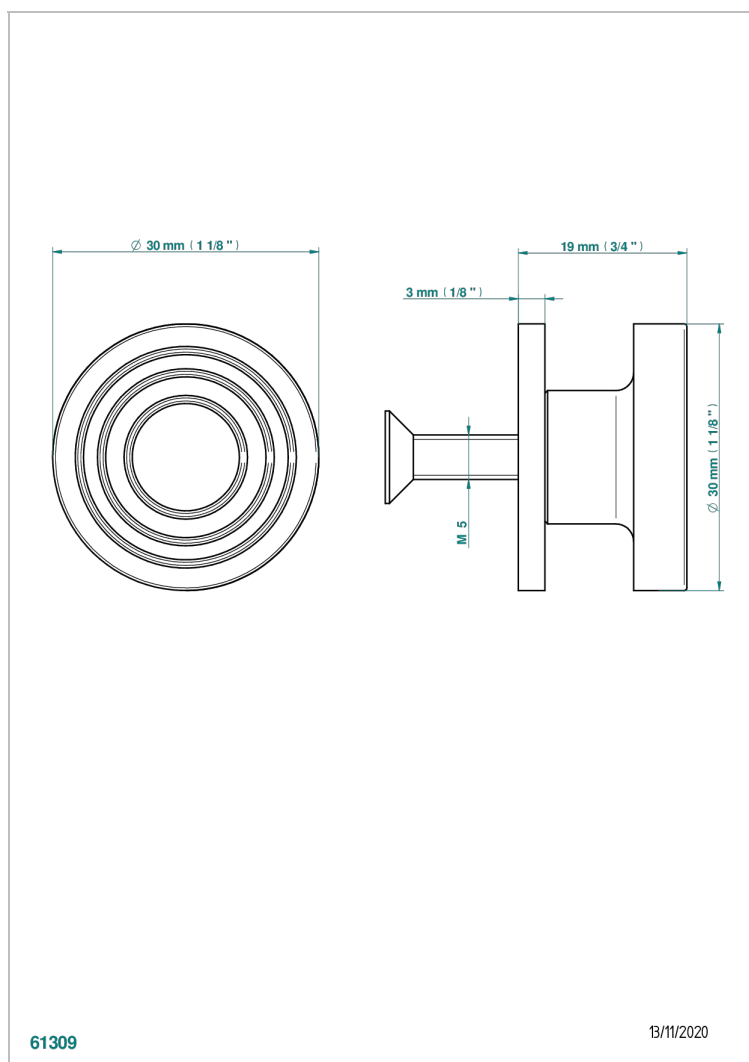

GRAND CENTRAL ONYX BLANC A MANETTES

U9S-26BP

THG[®]
PARIS

Bouton moyen modèle

CARACTÉRISTIQUES

- Grand Central Onyx blanc à manettes
- Bouton moyen modèle

FINITIONS DISPONIBLES

Bronze clair - D01
Chromé - A02
Chromé mat - C02
Doré brillant - F01
Doré mat - F07
Laiton fumé naturel - A13

Nickel brillant - B01
Nickel mat - C01
Noir mat céramique - D30
Or pâle - F30
Or pâle mat - F31
Pvd blush - H62

Pvd blush mat - H60
Pvd couleur bronze brown - F33
Pvd couleur bronze brown - mat - F34
Pvd couleur doré - H52
Pvd couleur doré mat - H53
Pvd couleur laiton - H49

Pvd couleur laiton mat - H50
Pvd couleur nickel - H55
Pvd couleur nickel mat - H56
Pvd graphite - H64
Pvd graphite mat - H65
Pvd umber - H66

Pvd umber mat - H67
Vieux cuivre rouge mat - H07
Vieux nickel - H28