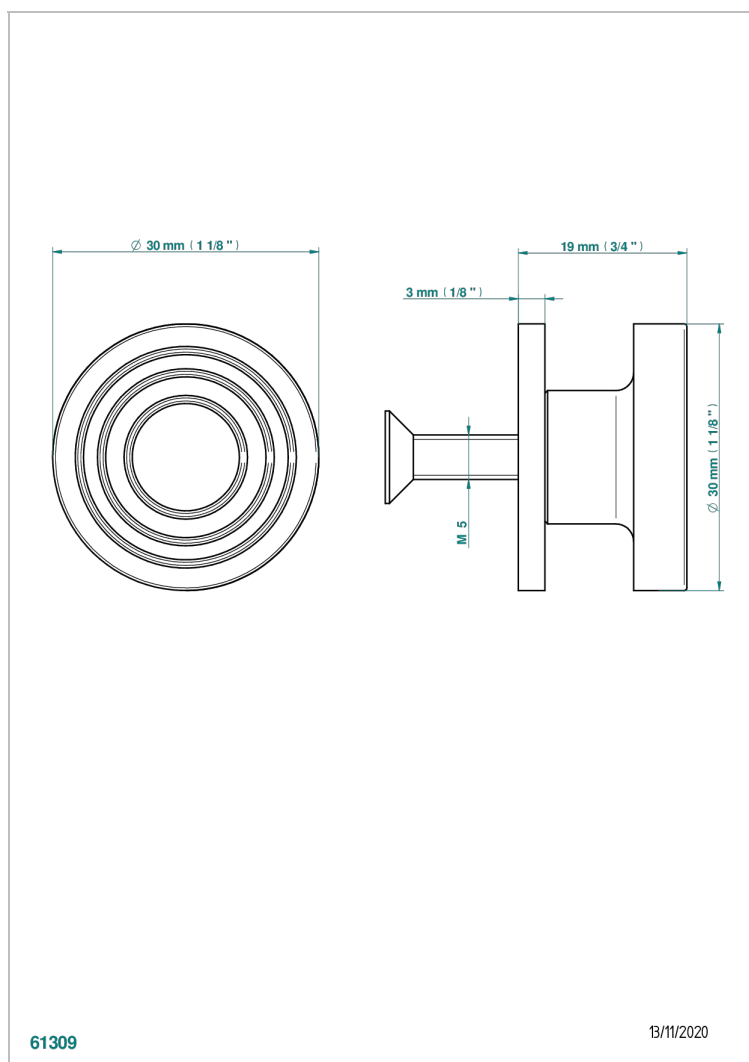

# GRAND CENTRAL ONYX BLANC A MANETTES

U9S-26BP

THG<sup>®</sup>  
PARIS

Bouton moyen modèle

## CARACTÉRISTIQUES

- Grand Central Onyx blanc à manettes
- Bouton moyen modèle