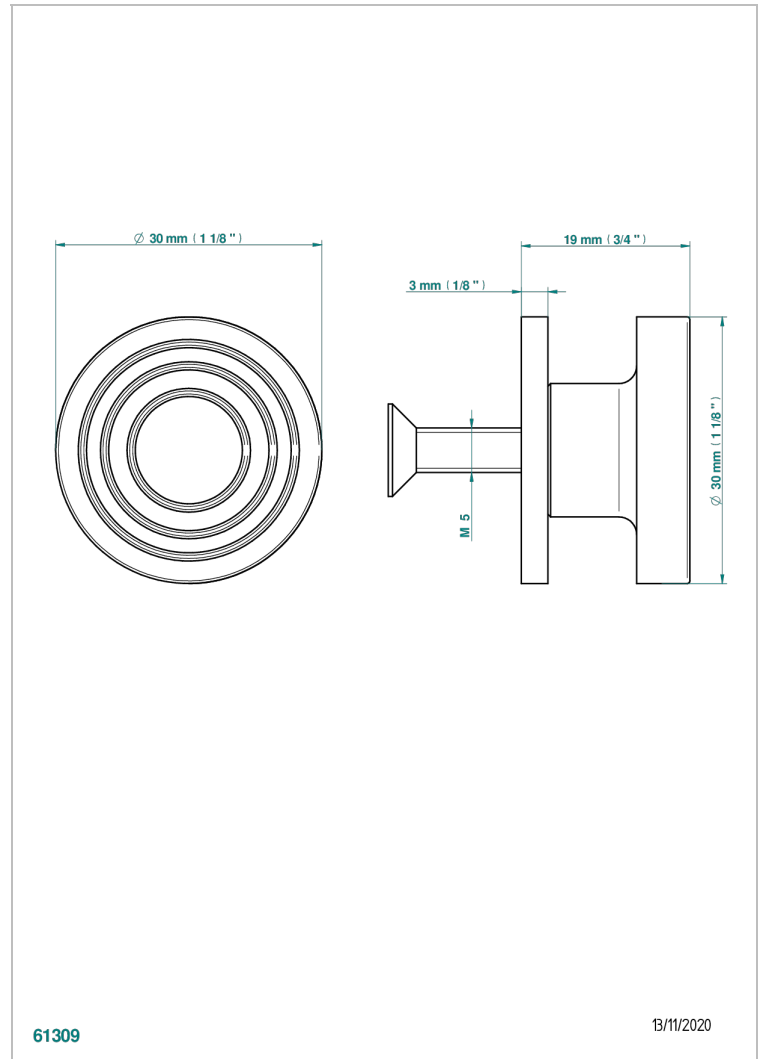

GRAND CENTRAL WHITE ONYX WITH LEVER HANDLES

U9S-26BP

Tirador medio modelo

THG[®]
PARIS

CARACTERÍSTICAS

- Grand central White Onyx with lever handles
- Tirador medio modelo

ACABADOS DISPONIBLES

Bronce claro - D01
Cerámica negra mate - D30
Cobre viejo mate - H07
Cromo - A02
Cromo mate - C02
Dorado - F01