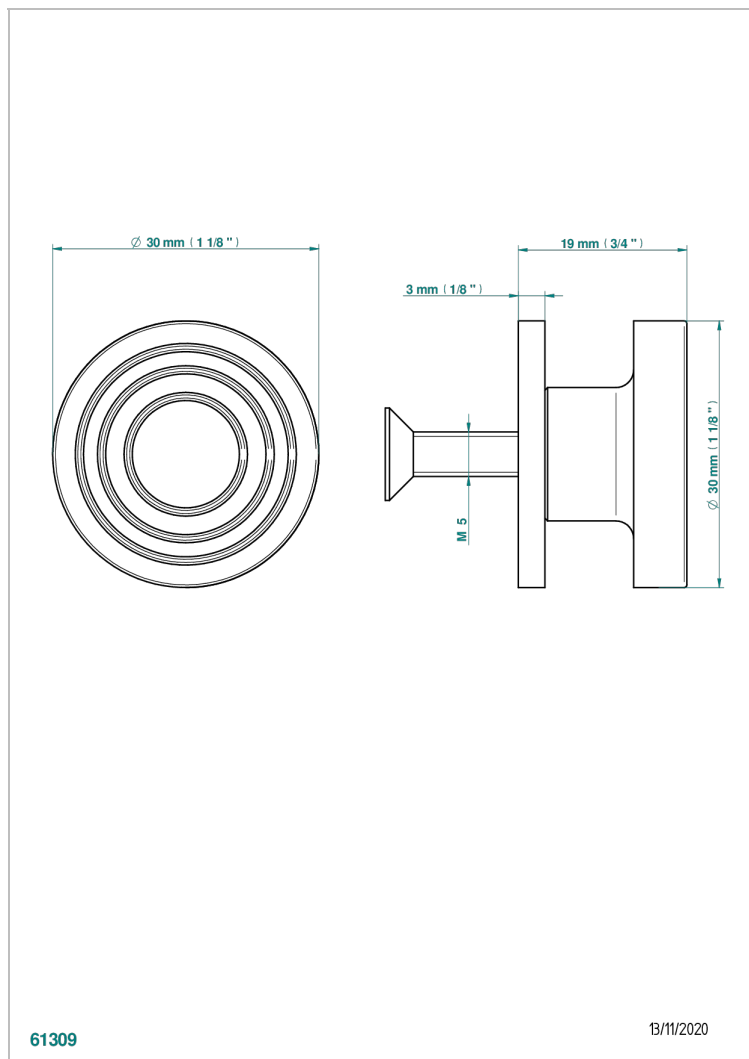

GRAND CENTRAL ONYX BLANC

U9R-26BP

Bouton moyen modèle

THG[®]
PARIS

CARACTÉRISTIQUES

- Grand Central Onyx blanc
- Bouton moyen modèle

FINITIONS DISPONIBLES

Bronze clair - D01
Chromé - A02
Chromé mat - C02
Doré brillant - F01
Doré mat - F07
Laiton fumé naturel - A13

Nickel brillant - B01
Nickel mat - C01
Noir mat céramique - D30
Or pâle - F30
Or pâle mat - F31
Pvd blush - H62

Pvd blush mat - H60
Pvd couleur bronze brown - F33
Pvd couleur bronze brown - mat - F34
Pvd couleur doré - H52
Pvd couleur doré mat - H53
Pvd couleur laiton - H49

Pvd couleur laiton mat - H50
Pvd couleur nickel - H55
Pvd couleur nickel mat - H56
Pvd graphite - H64
Pvd graphite mat - H65
Pvd umber - H66

Pvd umber mat - H67
Vieux cuivre rouge mat - H07
Vieux nickel - H28