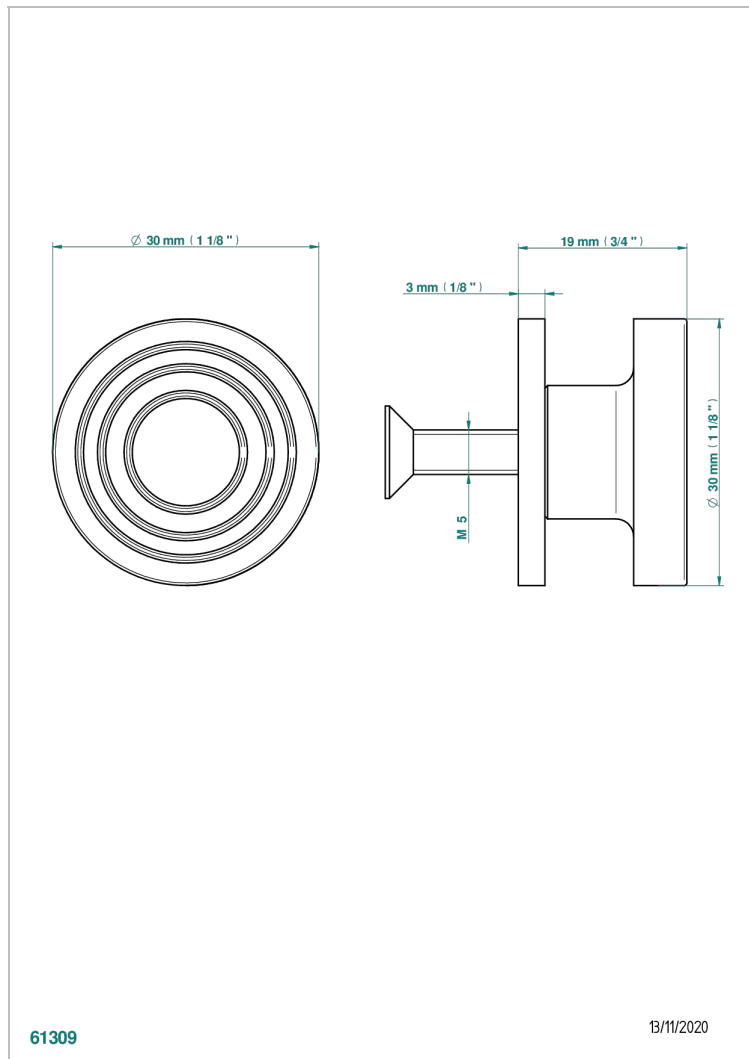

GRAND CENTRAL WHITE ONYX

U9R-26BP

Tirador medio modelo

THG[®]
PARIS

CARACTERÍSTICAS

- Grand central White Onyx
- Tirador medio modelo

ACABADOS DISPONIBLES

Bronce claro - D01
Cerámica negra mate - D30
Cobre viejo mate - H07
Cromo - A02
Cromo mate - C02
Dorado - F01