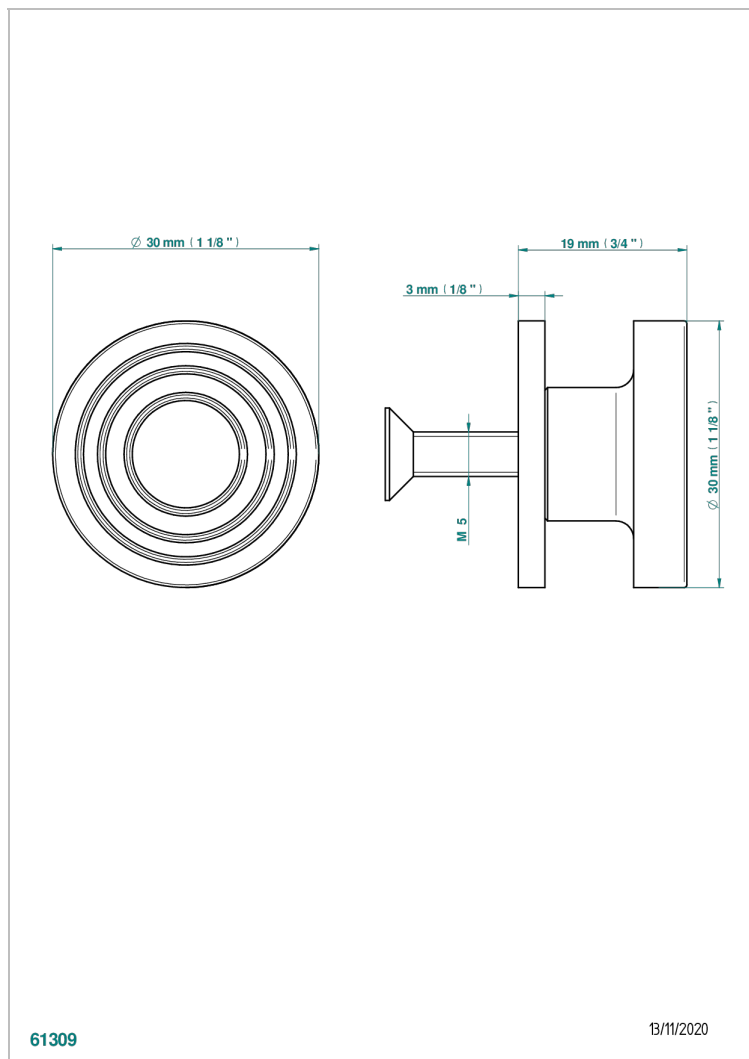

# GRAND CENTRAL ONYX BLANC

U9R-26BP

Bouton moyen modèle

THG<sup>®</sup>  
PARIS

## CARACTÉRISTIQUES

- Grand Central Onyx blanc
- Bouton moyen modèle