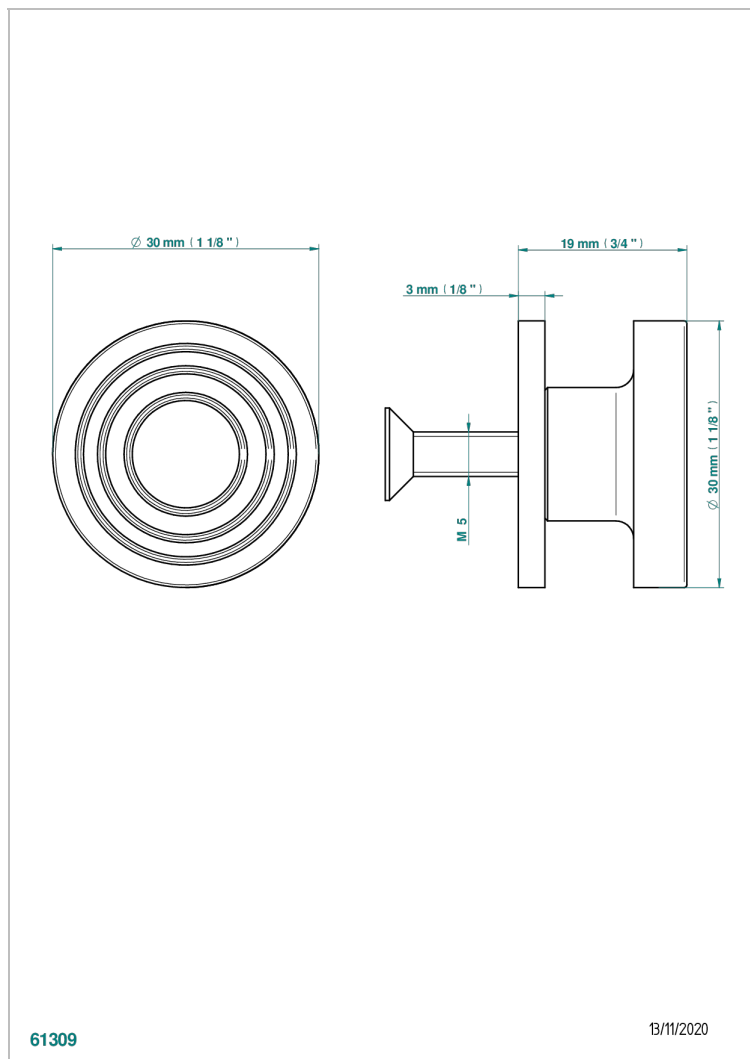

GRAND CENTRAL WHITE ONYX

U9R-26BP

Tirador medio modelo

THG[®]
PARIS

CARACTERÍSTICAS

- Grand central White Onyx
- Tirador medio modelo

ACABADOS DISPONIBLES

Bronce claro - D01
Cerámica negra mate - D30
Cobre viejo mate - H07
Cromo - A02
Cromo mate - C02
Dorado - F01