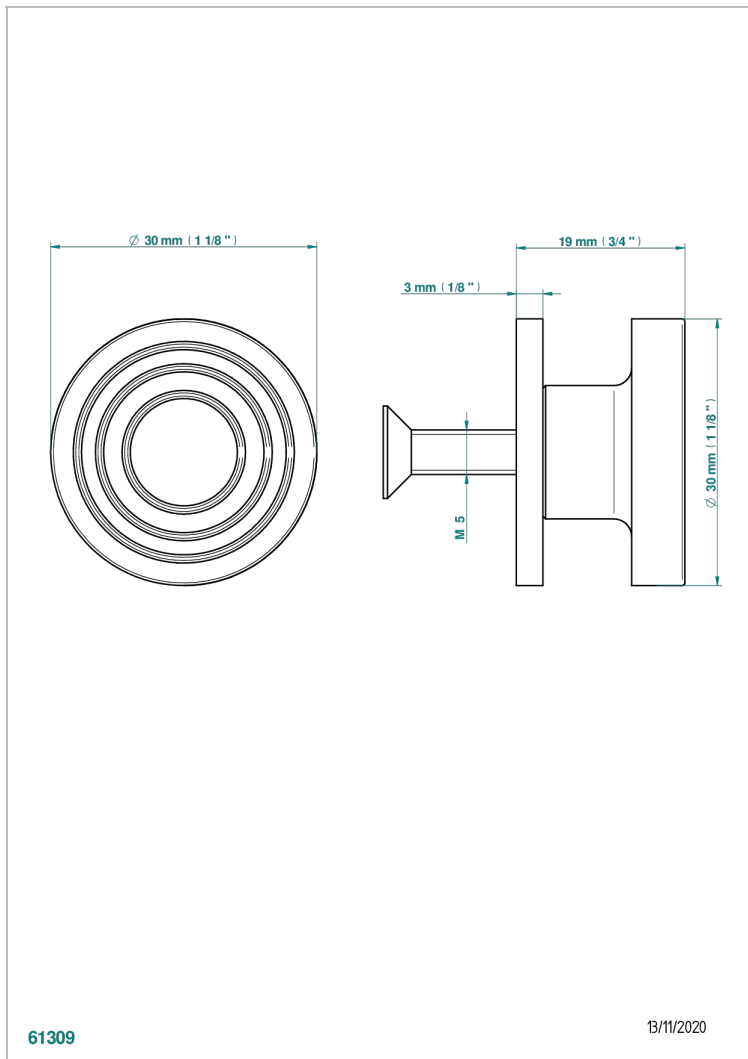

# GRAND CENTRAL WHITE ONYX

U9R-26BP

Tirador medio modelo

THG<sup>®</sup>  
PARIS

## CARACTERÍSTICAS

- Grand central White Onyx
- Tirador medio modelo