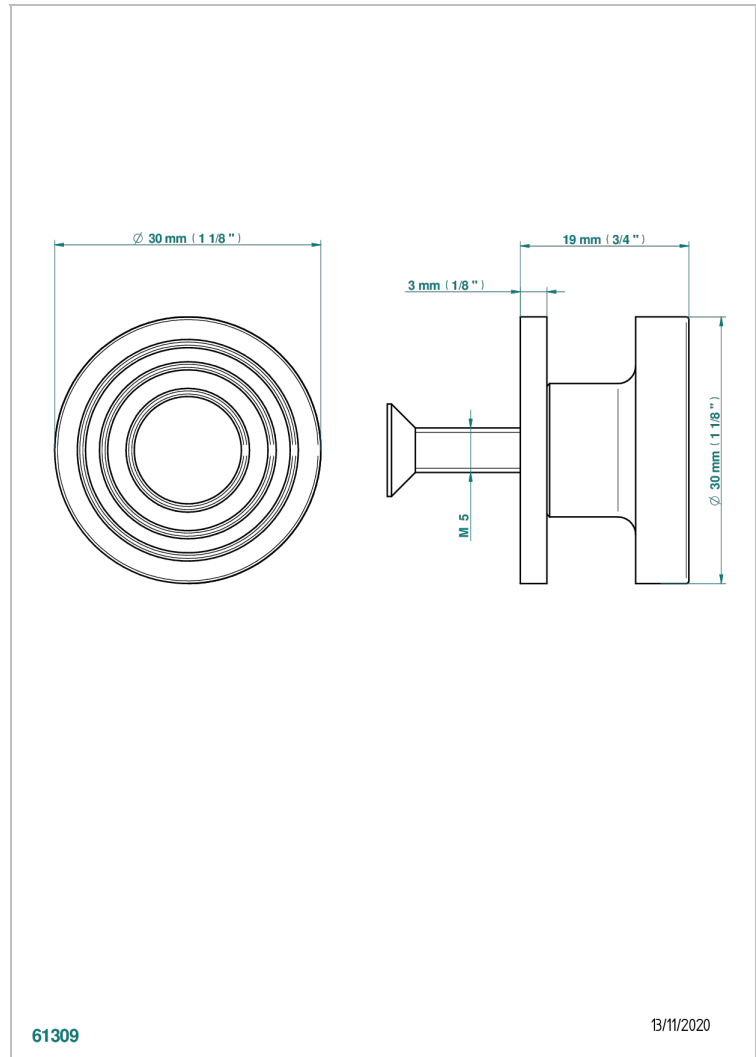

GRAND CENTRAL WHITE ONYX

U9R-26BP

Mittelgroßer Knopf

THG[®]
PARIS

EIGENSCHAFTEN

- Grand central White Onyx
- Mittelgroßer Knopf

VERFÜGBARE OBERFLÄCHEN

Altnickel - H28
Blassgold - F30
Blassgold matt unlackiert - F31
Bronze hell - D01
Chrom - A02
Chrom matt - C02