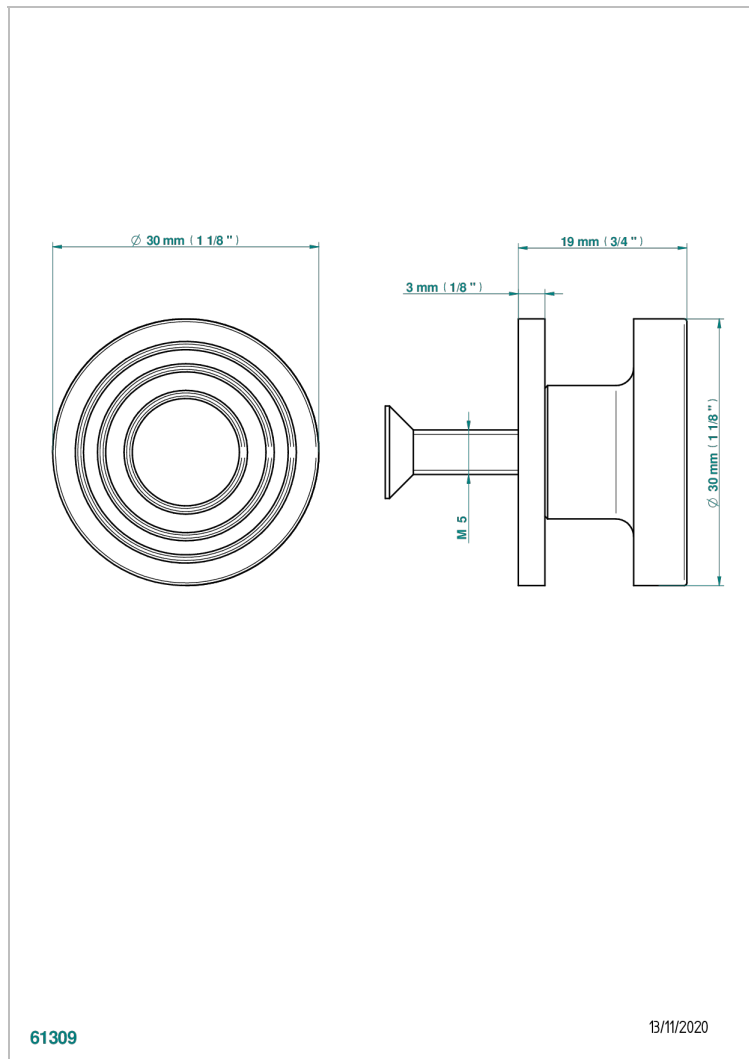

GRAND CENTRAL ONYX NOIR A MANETTES

U9N-26BP

Bouton moyen modèle

THG[®]
PARIS

CARACTÉRISTIQUES

- Grand Central Onyx noir à manettes
- Bouton moyen modèle

FINITIONS DISPONIBLES

Bronze clair - D01
Chromé - A02
Chromé mat - C02
Doré brillant - F01
Doré mat - F07
Laiton fumé naturel - A13

Nickel brillant - B01
Nickel mat - C01
Noir mat céramique - D30
Or pâle - F30
Or pâle mat - F31
Pvd blush - H62

Pvd blush mat - H60
Pvd couleur bronze brown - F33
Pvd couleur bronze brown - mat - F34
Pvd couleur doré - H52
Pvd couleur doré mat - H53
Pvd couleur laiton - H49

Pvd couleur laiton mat - H50
Pvd couleur nickel - H55
Pvd couleur nickel mat - H56
Pvd graphite - H64
Pvd graphite mat - H65
Pvd umber - H66

Pvd umber mat - H67
Vieux cuivre rouge mat - H07
Vieux nickel - H28