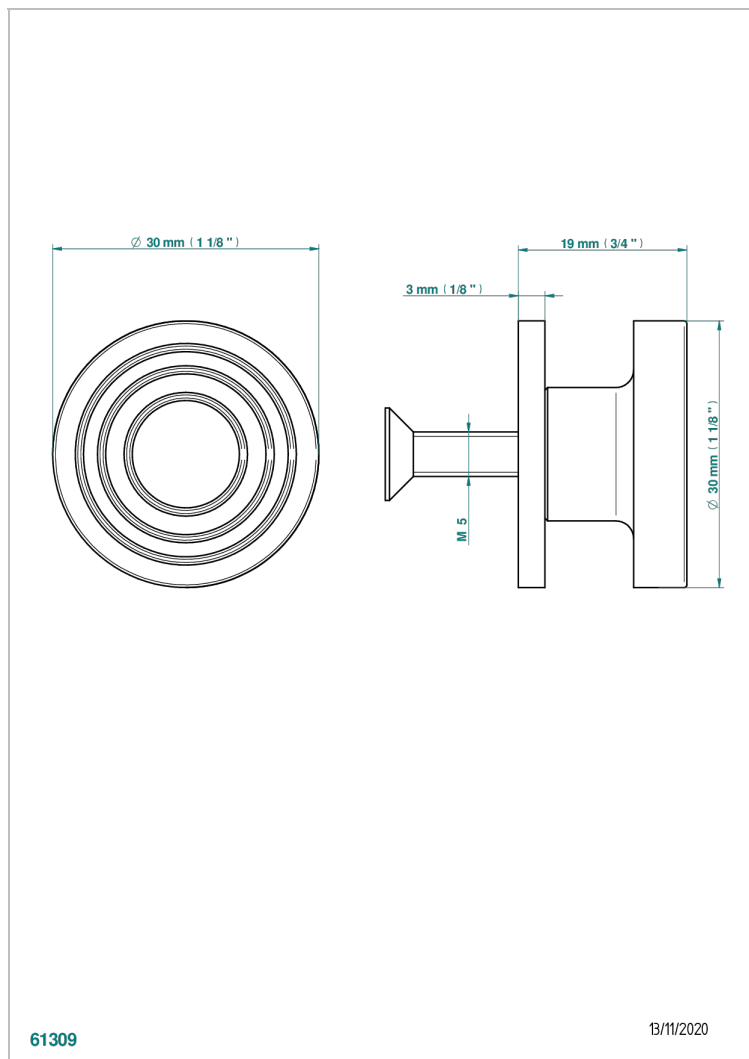

GRAND CENTRAL BLACK ONYX WITH LEVER

U9N-26BP

Tirador medio modelo

THG[®]
PARIS

CARACTERÍSTICAS

- Grand central Black Onyx with lever
- Tirador medio modelo

ACABADOS DISPONIBLES

Bronce claro - D01
Cerámica negra mate - D30
Cobre viejo mate - H07
Cromo - A02
Cromo mate - C02
Dorado - F01