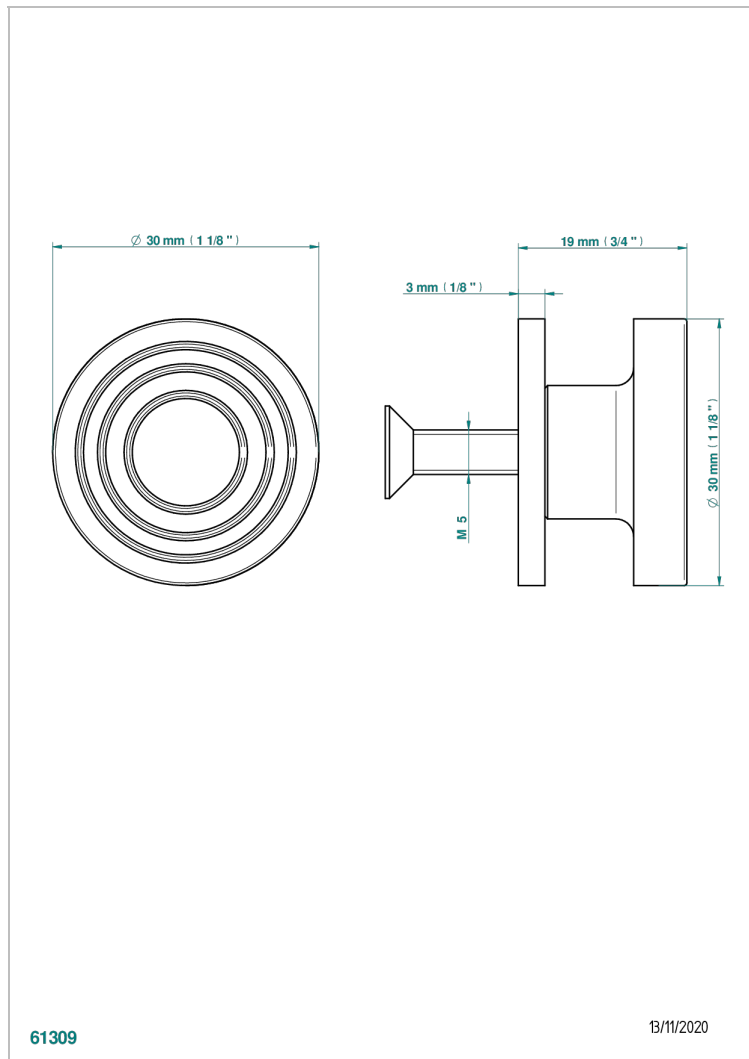

# GRAND CENTRAL ONYX NOIR A MANETTES

U9N-26BP

Bouton moyen modèle

THG<sup>®</sup>  
PARIS

## CARACTÉRISTIQUES

- Grand Central Onyx noir à manettes
- Bouton moyen modèle