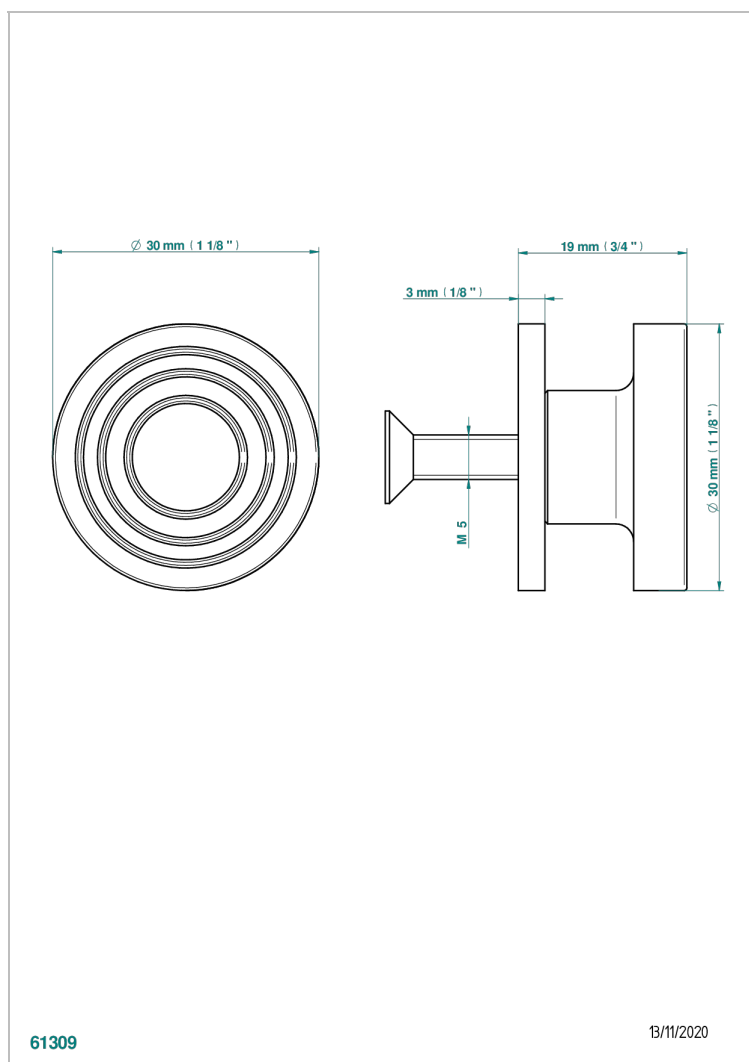

# GRAND CENTRAL BLACK ONYX WITH LEVER

U9N-26BP

Tirador medio modelo

THG<sup>®</sup>  
PARIS

## CARACTERÍSTICAS

- Grand central Black Onyx with lever
- Tirador medio modelo