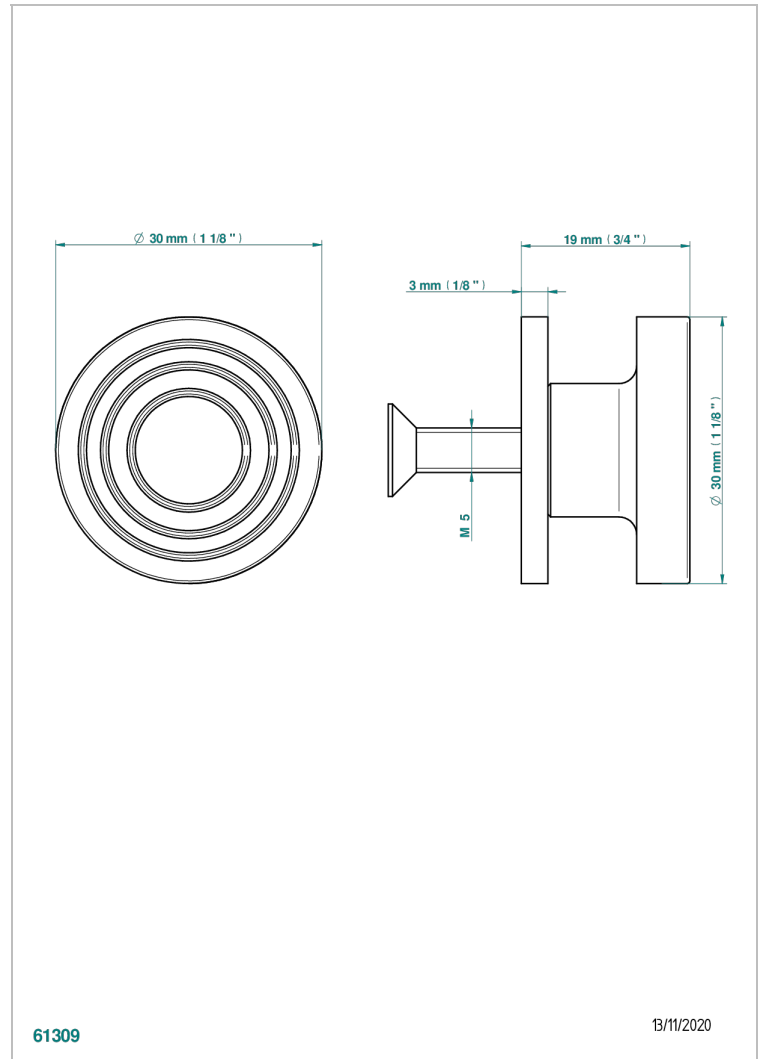

GRAND CENTRAL BLACK ONYX WITH LEVER

U9N-26BP

Mittelgroßer Knopf

THG[®]
PARIS

EIGENSCHAFTEN

- Grand central Black Onyx with lever
- Mittelgroßer Knopf

VERFÜGBARE OBERFLÄCHEN

Altnickel - H28
Blassgold - F30
Blassgold matt unlackiert - F31
Bronze hell - D01
Chrom - A02
Chrom matt - C02