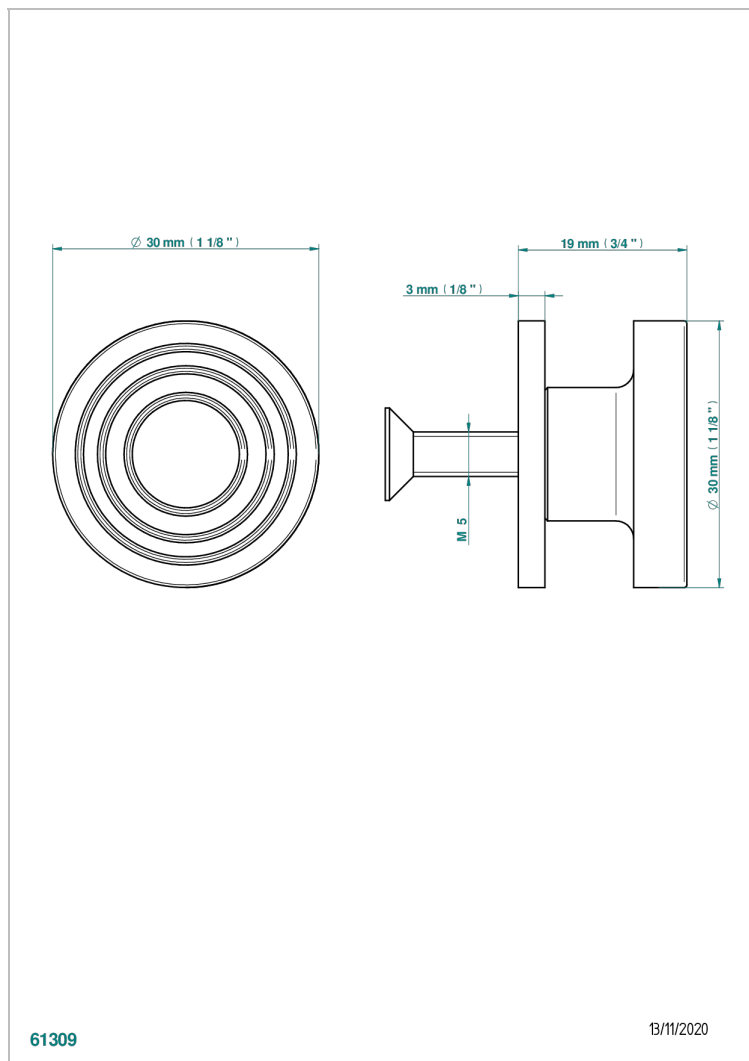

# GRAND CENTRAL BLACK ONYX WITH LEVER

U9N-26BP

Tirador medio modelo

THG<sup>®</sup>  
PARIS

## CARACTERÍSTICAS

- Grand central Black Onyx with lever
- Tirador medio modelo