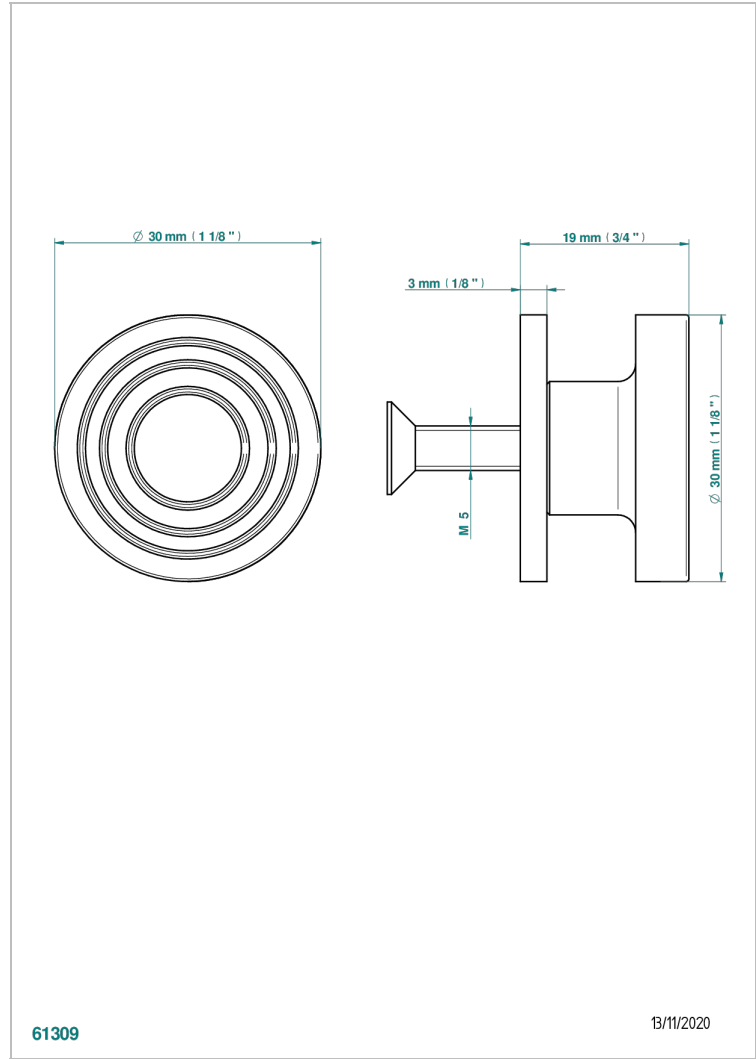

GRAND CENTRAL BLACK ONYX WITH LEVER

U9N-26BP

Mittelgroßer Knopf

THG[®]
PARIS

EIGENSCHAFTEN

- Grand central Black Onyx with lever
- Mittelgroßer Knopf

VERFÜGBARE OBERFLÄCHEN

Altnickel - H28
Blassgold - F30
Blassgold matt unlackiert - F31
Bronze hell - D01
Chrom - A02
Chrom matt - C02