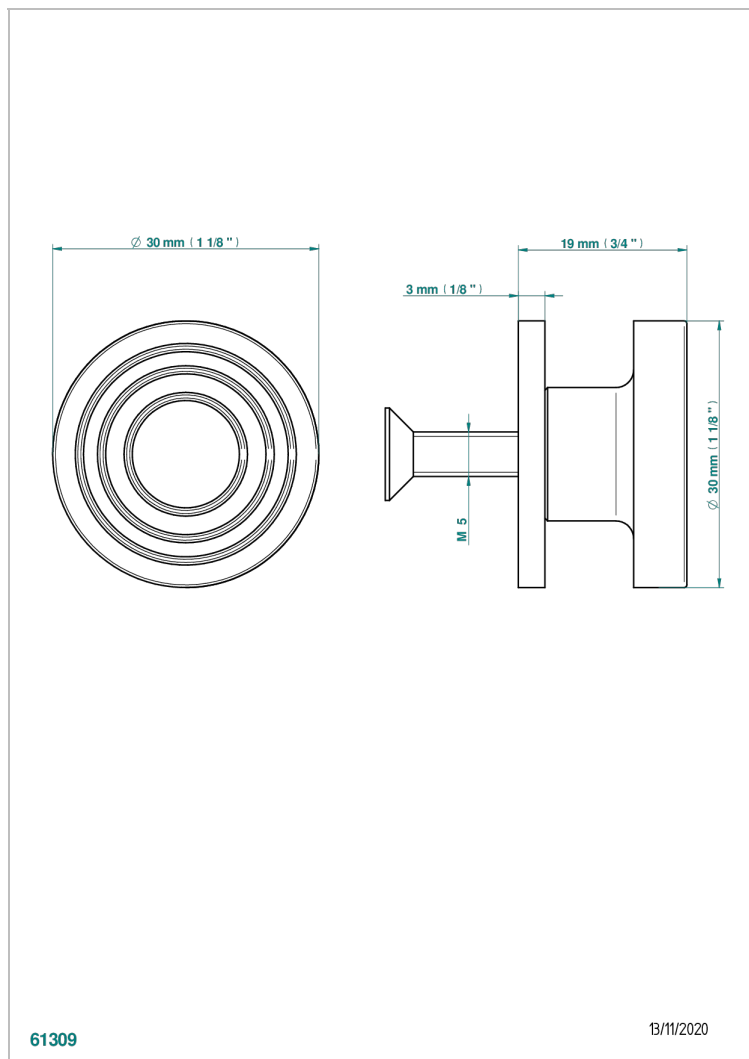

GRAND CENTRAL ONYX NOIR

U9M-26BP

Bouton moyen modèle

THG[®]
PARIS

CARACTÉRISTIQUES

- Grand Central Onyx noir
- Bouton moyen modèle

FINITIONS DISPONIBLES

Bronze clair - D01
Chromé - A02
Chromé mat - C02
Doré brillant - F01
Doré mat - F07
Laiton fumé naturel - A13

Nickel brillant - B01
Nickel mat - C01
Noir mat céramique - D30
Or pâle - F30
Or pâle mat - F31
Pvd blush - H62

Pvd blush mat - H60
Pvd couleur bronze brown - F33
Pvd couleur bronze brown - mat - F34
Pvd couleur doré - H52
Pvd couleur doré mat - H53
Pvd couleur laiton - H49

Pvd couleur laiton mat - H50
Pvd couleur nickel - H55
Pvd couleur nickel mat - H56
Pvd graphite - H64
Pvd graphite mat - H65
Pvd umber - H66

Pvd umber mat - H67
Vieux cuivre rouge mat - H07
Vieux nickel - H28