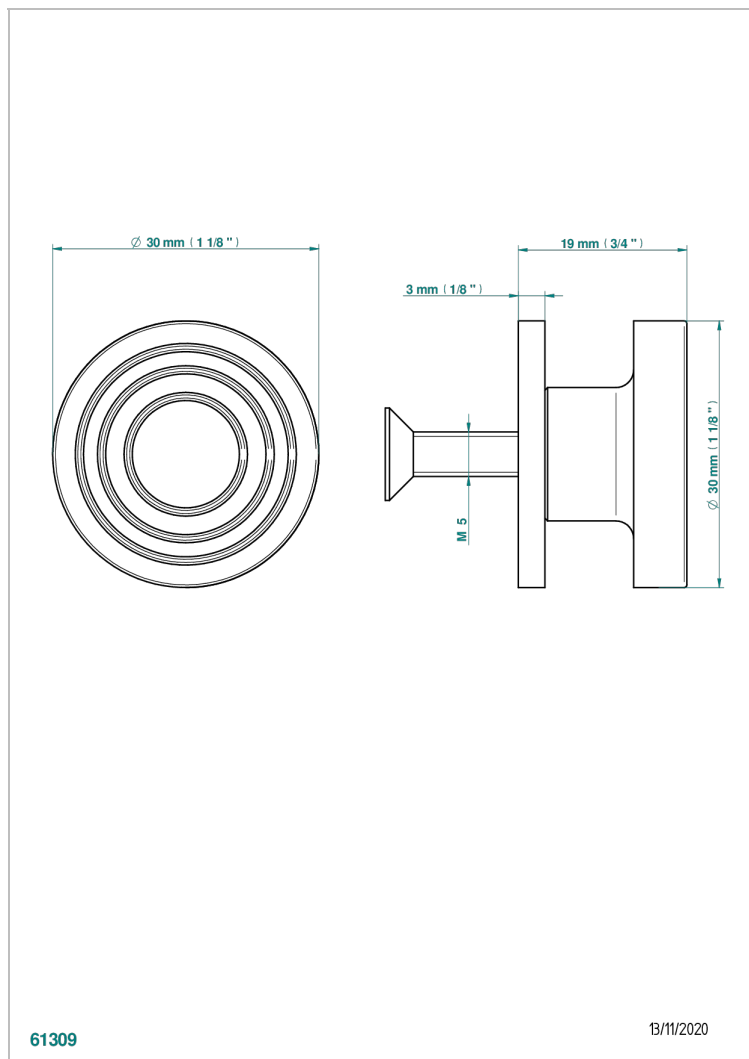

# GRAND CENTRAL BLACK ONYX

U9M-26BP

Tirador medio modelo

THG<sup>®</sup>  
PARIS

## CARACTERÍSTICAS

- Grand central Black Onyx
- Tirador medio modelo