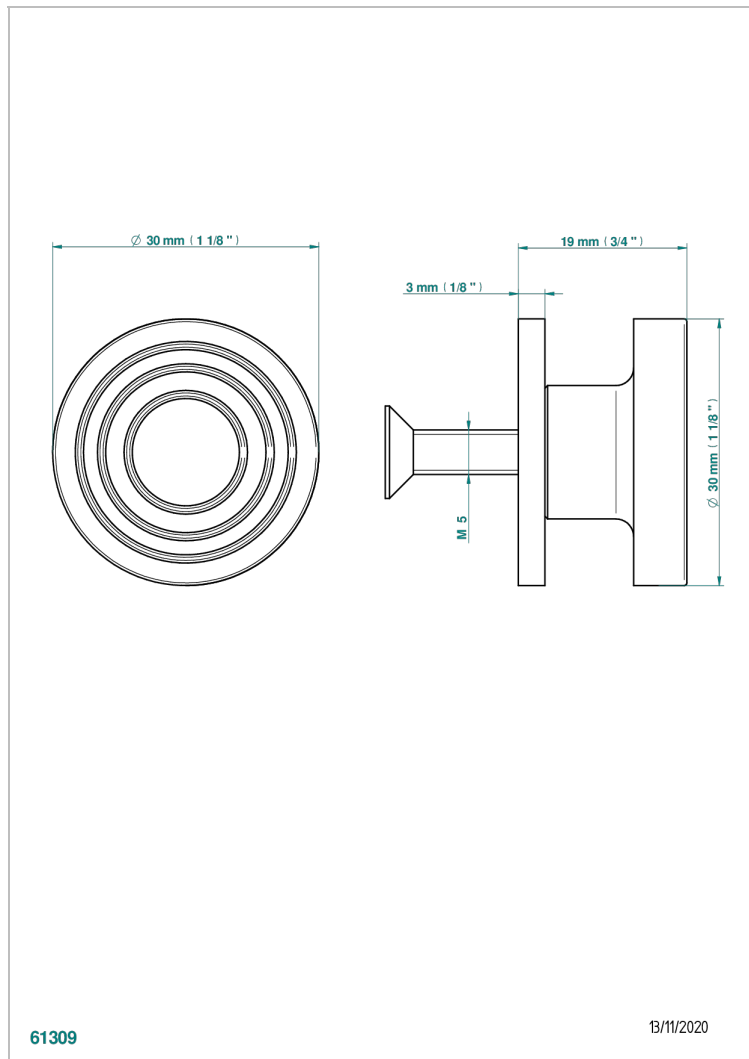

GRAND CENTRAL ONYX NOIR

U9M-26BP

Bouton moyen modèle

THG[®]
PARIS

CARACTÉRISTIQUES

- Grand Central Onyx noir
- Bouton moyen modèle

FINITIONS DISPONIBLES

Bronze clair - D01
Chromé - A02
Chromé mat - C02
Doré brillant - F01
Doré mat - F07
Laiton fumé naturel - A13

Nickel brillant - B01
Nickel mat - C01
Noir mat céramique - D30
Or pâle - F30
Or pâle mat - F31
Pvd blush - H62

Pvd blush mat - H60
Pvd couleur bronze brown - F33
Pvd couleur bronze brown - mat - F34
Pvd couleur doré - H52
Pvd couleur doré mat - H53
Pvd couleur laiton - H49

Pvd couleur laiton mat - H50
Pvd couleur nickel - H55
Pvd couleur nickel mat - H56
Pvd graphite - H64
Pvd graphite mat - H65
Pvd umber - H66

Pvd umber mat - H67
Vieux cuivre rouge mat - H07
Vieux nickel - H28