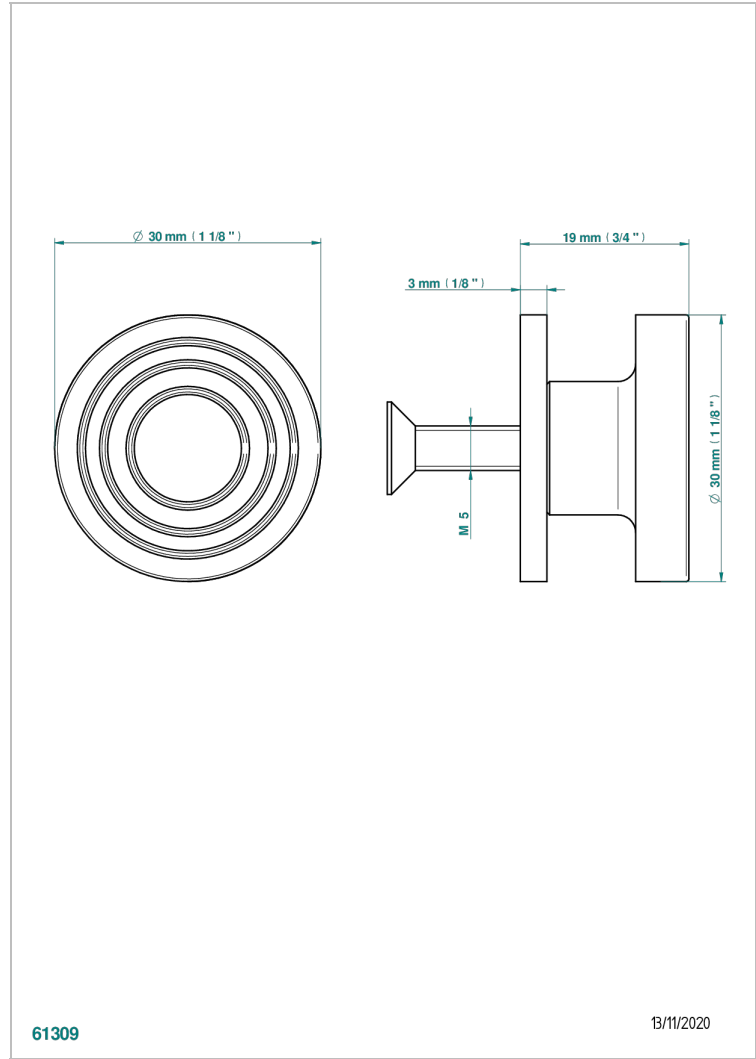

GRAND CENTRAL BLACK ONYX

U9M-26BP

Tirador medio modelo

THG[®]
PARIS

CARACTERÍSTICAS

- Grand central Black Onyx
- Tirador medio modelo

ACABADOS DISPONIBLES

Bronce claro - D01
Cerámica negra mate - D30
Cobre viejo mate - H07
Cromo - A02
Cromo mate - C02
Dorado - F01