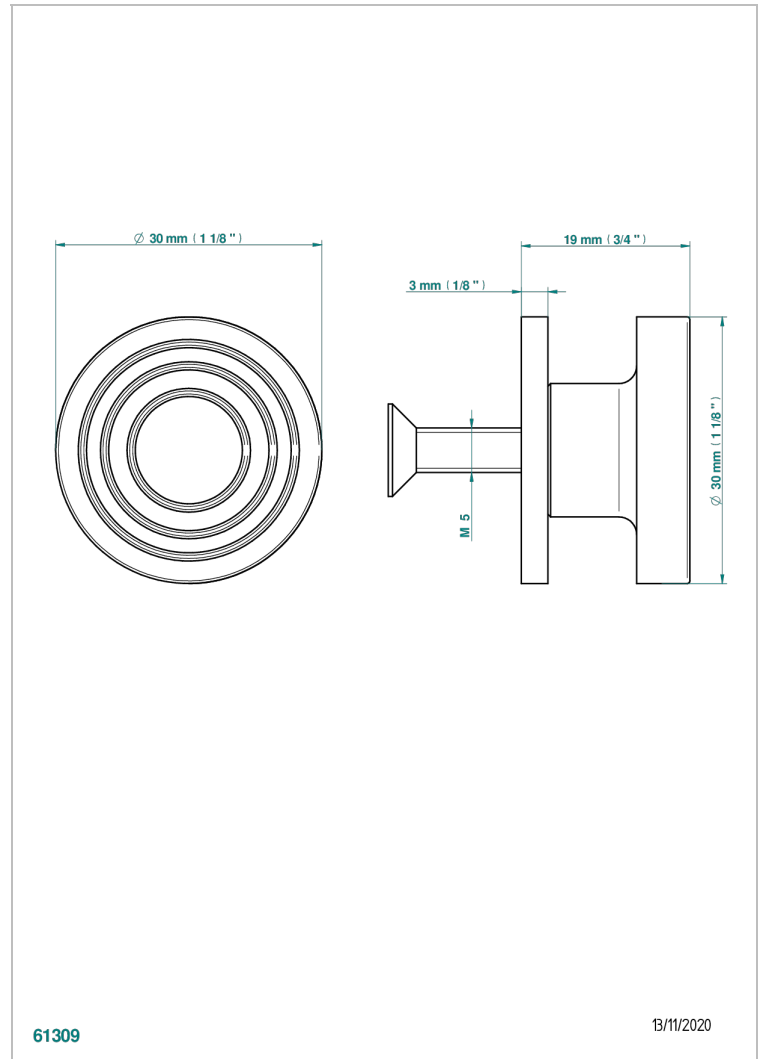

# GRAND CENTRAL BLACK ONYX

U9M-26BP

Mittelgroßer Knopf

THG<sup>®</sup>  
PARIS

## EIGENSCHAFTEN

- Grand central Black Onyx
- Mittelgroßer Knopf