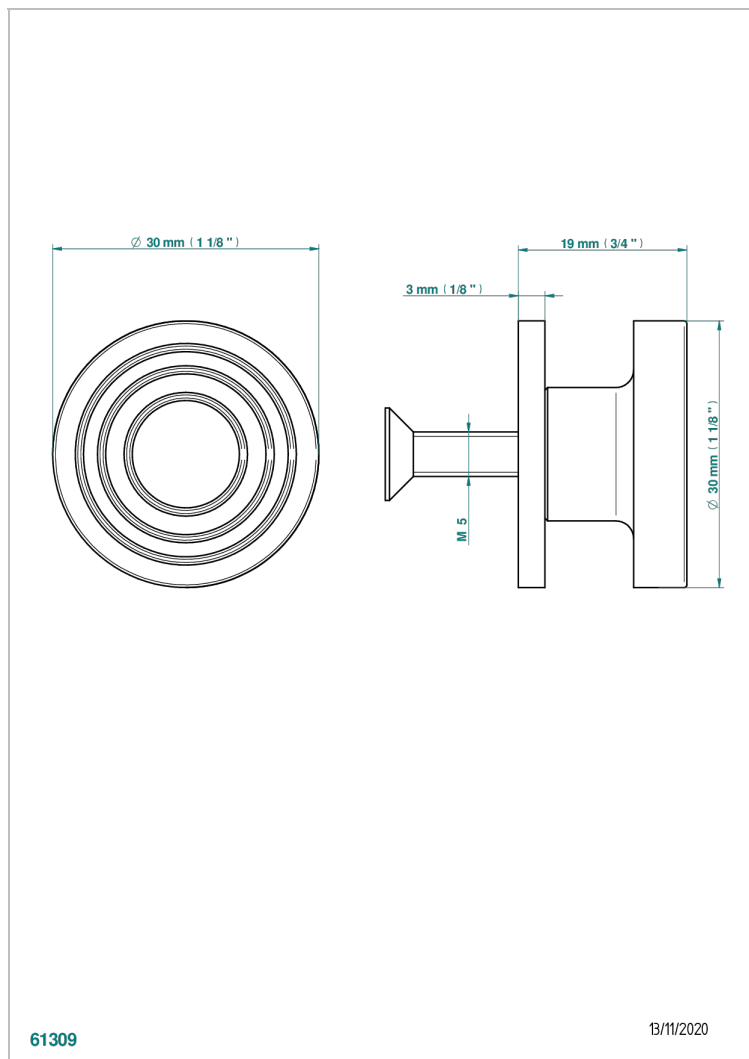

# GRAND CENTRAL ONYX NOIR

U9M-26BP

Bouton moyen modèle

THG<sup>®</sup>  
PARIS

## CARACTÉRISTIQUES

- Grand Central Onyx noir
- Bouton moyen modèle