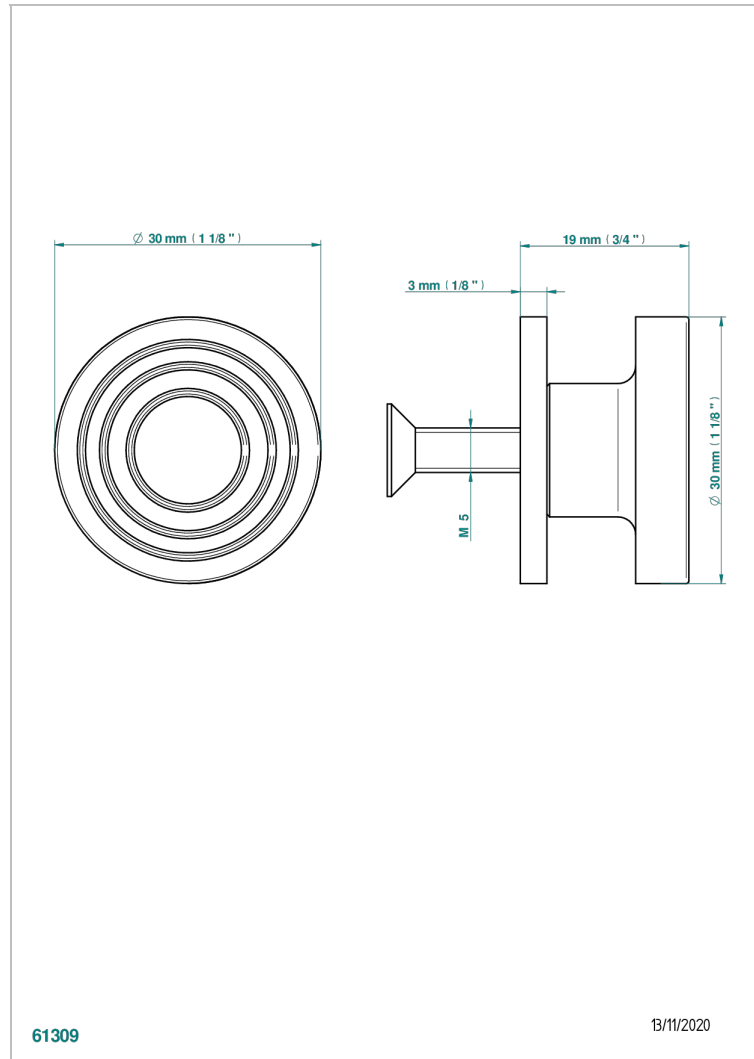

GRAND CENTRAL BLACK ONYX

U9M-26BP

Tirador medio modelo

THG[®]
PARIS

CARACTERÍSTICAS

- Grand central Black Onyx
- Tirador medio modelo

ACABADOS DISPONIBLES

Bronce claro - D01
Cerámica negra mate - D30
Cobre viejo mate - H07
Cromo - A02
Cromo mate - C02
Dorado - F01