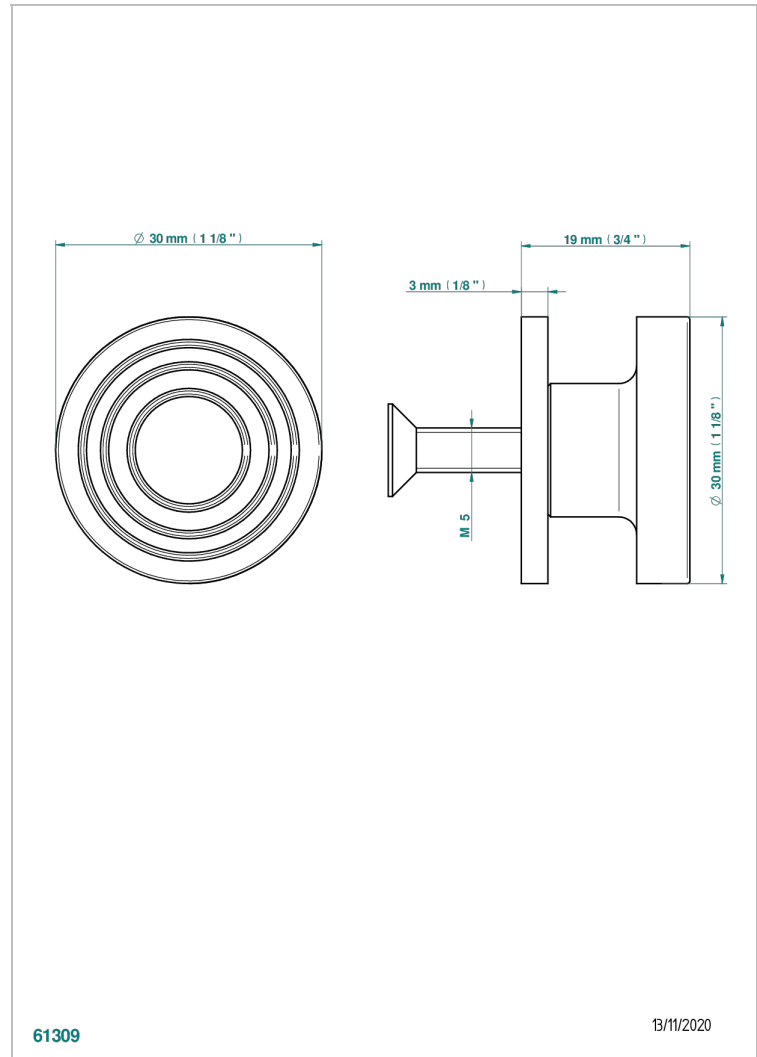

GRAND CENTRAL BLACK ONYX

U9M-26BP

Mittelgroßer Knopf

THG[®]
PARIS

EIGENSCHAFTEN

- Grand central Black Onyx
- Mittelgroßer Knopf

VERFÜGBARE OBERFLÄCHEN

Altnickel - H28
Blassgold - F30
Blassgold matt unlackiert - F31
Bronze hell - D01
Chrom - A02
Chrom matt - C02