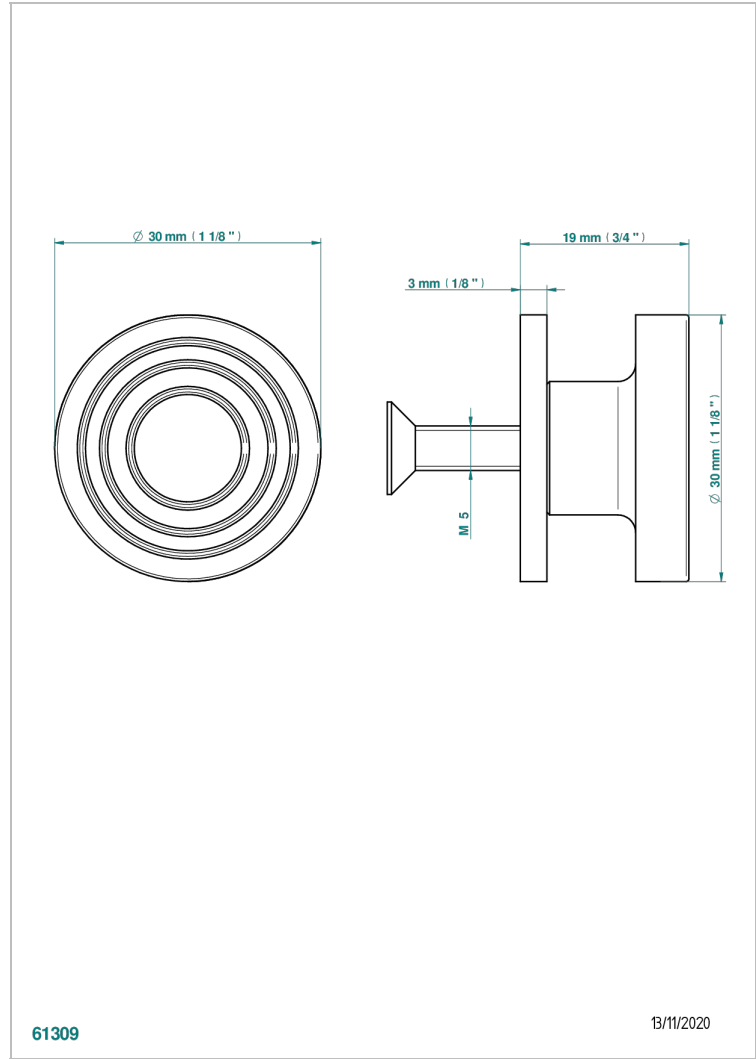

# GRAND CENTRAL BLACK ONYX

U9M-26BP

中号按钮

THG<sup>®</sup>  
PARIS

## 特色

- Grand central Black Onyx
- 中号按钮