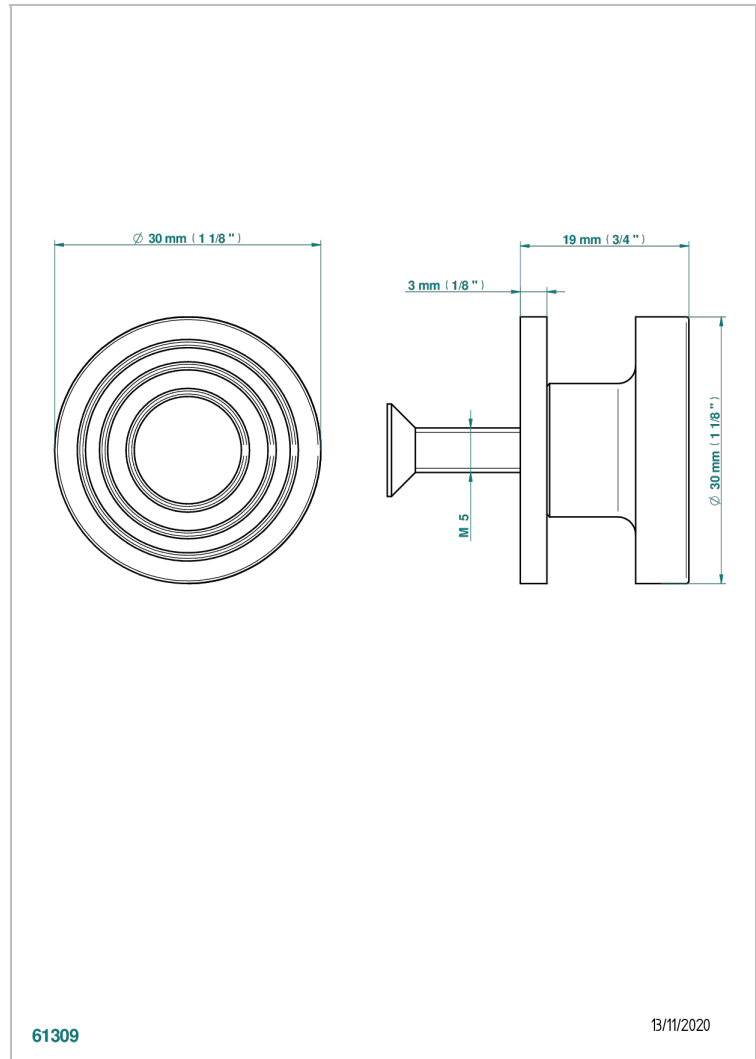

# GRAND CENTRAL METAL WITH LEVER

U9L-26BP

Mittelgroßer Knopf

THG<sup>®</sup>  
PARIS

## EIGENSCHAFTEN

- Grand central Metal with lever
- Mittelgroßer Knopf