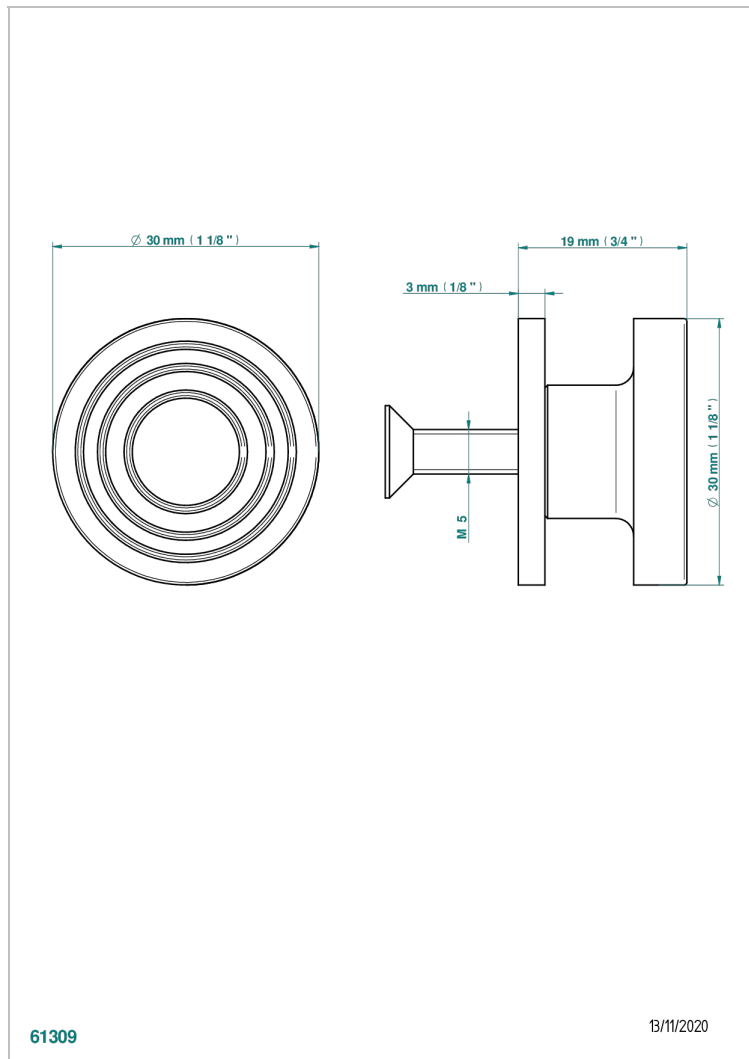

# GRAND CENTRAL С МЕТАЛЛИЧЕСКИМИ РУЧКАМИ-РУКОЯТКАМИ

U9L-26BP

Ручка среднего размера

## ХАРАКТЕРИСТИКИ

- Grand central с металлическими ручками-рукоятками
- Ручка среднего размера