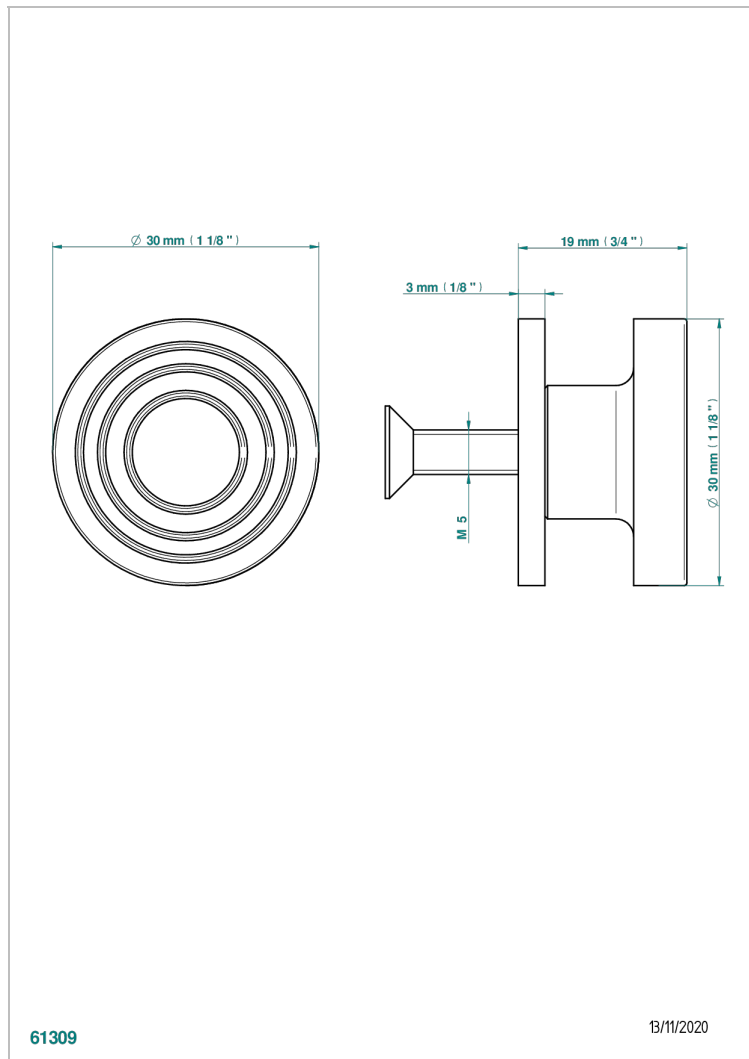

# GRAND CENTRAL METAL WITH LEVER

U9L-26BP

Tirador medio modelo

THG<sup>®</sup>  
PARIS

## CARACTERÍSTICAS

- Grand central Metal with lever
- Tirador medio modelo