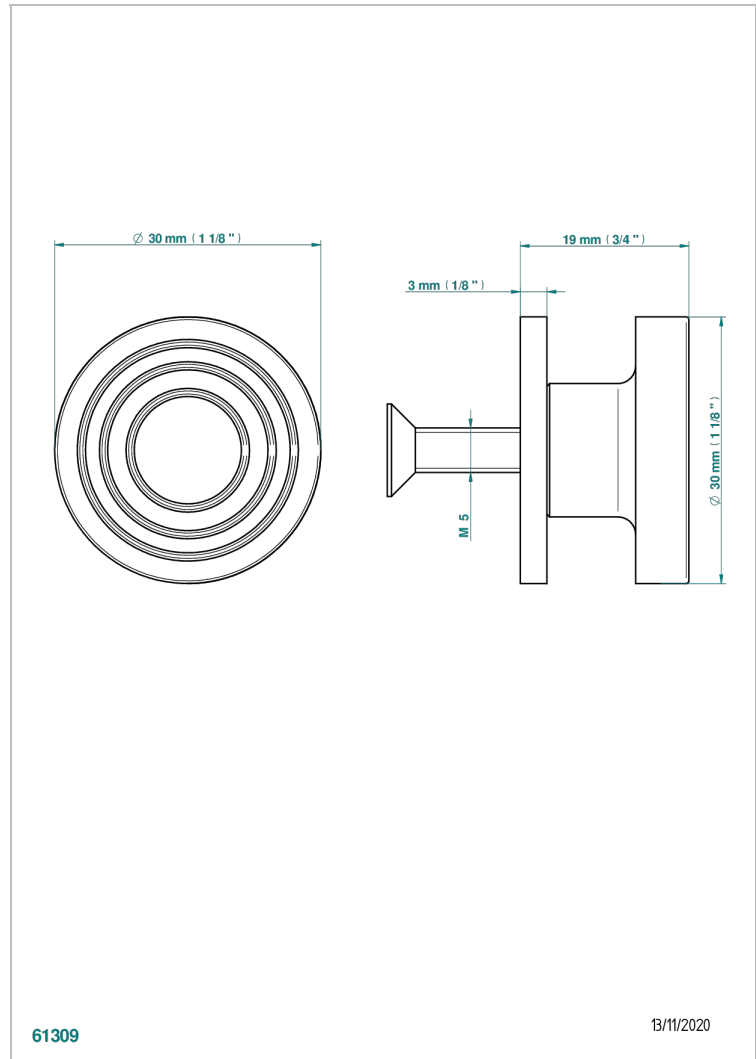

GRAND CENTRAL METAL WITH LEVER

U9L-26BP

Mittelgroßer Knopf

THG[®]
PARIS

EIGENSCHAFTEN

- Grand central Metal with lever
- Mittelgroßer Knopf

VERFÜGBARE OBERFLÄCHEN

Altnickel - H28
Blassgold - F30
Blassgold matt unlackiert - F31
Bronze hell - D01
Chrom - A02
Chrom matt - C02